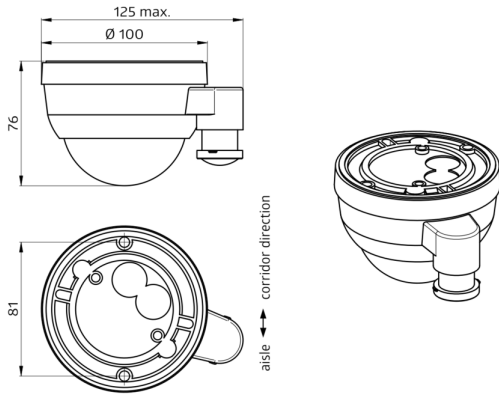

#### Produktinformation

- DALI Multi-sensor for påbygning i høje monterings højder
- Forsyningsspænding via Dali-bussen
- ekstern, mekanisk justerbar til en monteringshøjde mellem 5 og 16 m teleskopiske lyssensor for en ansøgning-passende lys måling
- Separat og kraftfuld lokaliserings-led til hurtig og sikker opstart
- Designet som en multimaster-enhed
- Logisk Skift eller kontrol output
- Guidet lys, Soft-start plus, Orientierungslicht plus
- Factory program til nem installation test
- Problemfri integration i B.E.G. Dali-enkeltværelse løsning LUXOMAT® net DALI-LINK som et modulært Multimaster koncept til belysningskontrol
- Fuld funktionalitet aktiveres kun med tilbehør fra B.E.G. LUXOMAT® net DALI-LINK-produktsortimentet
- **Ved brug af sensorer i højlagre, skal man være opmærksom på, at der i de tværliggende gangområder i lageret, er installeret sensorer som kan detektere bevægelser i kun de ønskede gange, ved hjælp af afdækningslameller (blinds).**

#### Tekniske data

<b>Spænding:</b>	fra DALI Bus, maks. 22,5 V DC
<b>Dimensioner:</b>	Ø 101 x 76 mm
<b>Typ. Strømindgang:</b>	7 mA

<b>Detektionsområde:</b>	vandret 360° oval (Montering på væg)
<b>Rækkevidde:</b>	30 m x 19 m
<b>Detekteret område bevægelserne detekteres på tværs:</b>	440 m <sup>2</sup> / 14 m Monteringshøjde
<b>Fastgørelses højde min./maks./anbefalet:</b>	5 m / 16 m / 14 m
<b>Beskyttelsesgrad/-klasse:</b>	IP54 / Klasse II
<b>Beskyttelse mod slag:</b>	IK04
<b>Omgivelsestemperatur:</b>	-25 °C til +50 °C
<b>Kabinet:</b>	UV-resistent polycarbonat af høj kvalitet
<b>Tidsindstillinger:</b>	1 sek. - 120 min
<b>Orienteringslys</b>	5 - 100 % / 1 min - 120 min / ∞
<b>Luxindstillet værdi:</b>	10 - 2500 Lux

### Dimensioner 93845