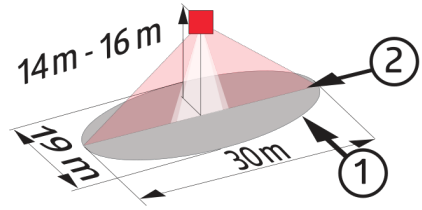

Dimensioner 93845

Diagram over detekteringsområde

- 1: Bevægelse på tværs af sensoren
- 2: Frontal bevægelse mod sensoren

Ledningsdiagram