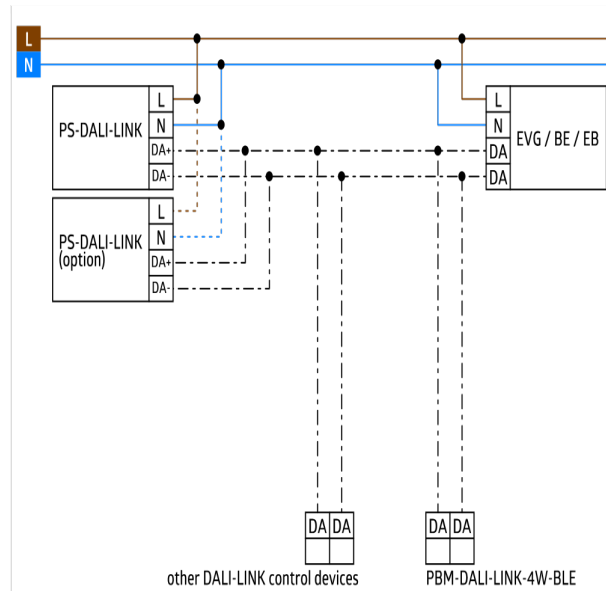

#### Produktinformation

- DALI Multi-sensor for påbygning i høje monterings højder
- Forsyningsspænding via Dali-bussen
- ekstern, mekanisk justerbar til en monteringshøjde mellem 5 og 16 m teleskopiske lyssensor for en ansøgning-passende lys måling
- Separat og kraftfuld lokaliserings-led til hurtig og sikker opstart
- Designet som en multimaster-enhed
- Logisk Skift eller kontrol output
- Guidet lys, Soft-start plus, Orientierungslicht plus
- Factory program til nem installation test
- Problemfri integration i B.E.G. Dali-enkeltværelse løsning LUXOMAT® net DALI-LINK som et modulært Multimaster koncept til belysningskontrol
- Fuld funktionalitet aktiveres kun med tilbehør fra B.E.G. LUXOMAT® net DALI-LINK-produktsortimentet
- **Ved brug af sensorer i højlagre, skal man være opmærksom på, at der i de tværliggende gangområder i lageret, er installeret sensorer som kan detektere bevægelser i kun de ønskede gange, ved hjælp af afdækningslameller (blinds).**

## Tilbehør

Betegnelser	Farve	Artikelnummer	EAN nummer
PS-DALI-LINK-i	hvid	92846	4007529928460
PS-DALI-LINK-USB-REG	hvid	93189	4007529931897
PBM-DALI-LINK-4W-BLE	-	92732	4007529927326
Vægbeslag PD4-P	hvid	92441	4007529924417

### Dimensioner 93845

### Diagram over detekteringsområde

- 1: Bevægelse på tværs af sensoren
- 2: Frontal bevægelse mod sensoren