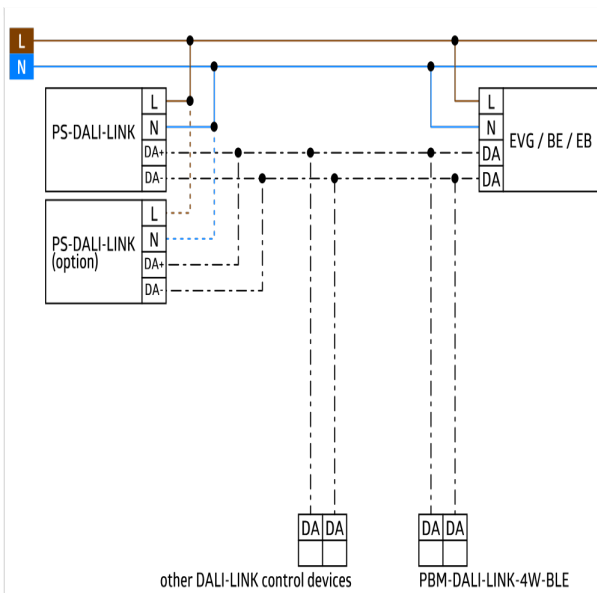

Tekniske data

Spænding:	fra DALI Bus, maks. 22,5 V DC
Dimensioner:	Ø 33 x 27 mm
Parametrisering:	PBM-DALI-LINK-4W-BLE + Smartphone med DALI-LINK App (iOS / Android)
Typ. Strømindgang:	2 mA

Detektionsområde:	vandret 360° (Montering på væg)
Rækkevidde:	maks. Ø 10 m på tværs maks. Ø 6 m frontalt maks. Ø 4 m siddende
Detekteret område bevægelserne detekteres på tværs:	78 m ² / 2,5 m Monteringshøjde
Fastgørelsehøjde min./maks./anbefalet:	2 m / 5 m / 2,5 m
Beskyttelsesgrad/-klasse:	IP20 / Klasse II
Beskyttelse mod slag:	IK04
Omgivelsestemperatur:	-25 °C til +55 °C
Kabinet:	UV-resistent polycarbonat af høj kvalitet
Luxindstillet værdi:	10 - 2500 Lux

Bestillingsbetegnelse

Betegnelser	Farve	Artikelnummer	EAN nummer
PICO-DALI-LINK-i	hvid, svarende til RAL9010	93908	4007529939084

Tilbehør

Betegnelser	Farve	Artikelnummer	EAN nummer
Monteringssæt PICO	hvid, svarende til RAL9010	93775	4007529937752
Monteringssæt PICO	sort, svarende til RAL9005	93778	4007529937783
Monteringssæt PICO	trafikhvid, svarende til RAL9016	93777	4007529937776
Monteringssæt PICO	antracit, svarende til RAL7016	93776	4007529937769

Dimensioner 93908

Diagram over detekteringsområde

- 1: Bevægelse på tværs af sensoren
- 2: Frontal bevægelse mod sensoren
- 3: Siddende handling

Ledningsdiagram