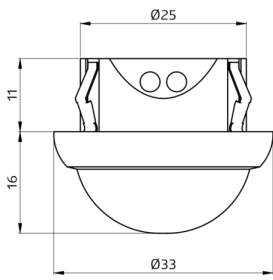

Tekniske data

Spænding:	fra DALI Bus, maks. 22,5 V DC
Dimensioner:	Ø 33 x 27 mm
Parametrisering:	PBM-DALI-LINK-4W-BLE + Smartphone med DALI-LINK App (iOS / Android)
Typ. Strømindgang:	2 mA

Detektionsområde:	vandret 360° (Montering på væg)
Rækkevidde:	maks. Ø 10 m på tværs maks. Ø 6 m frontalt maks. Ø 4 m siddende
Detekteret område bevægelserne detekteres på tværs:	78 m ² / 2,5 m Monteringshøjde
Fastgørelsehøjde min./maks./anbefalet:	2 m / 5 m / 2,5 m
Beskyttelsesgrad/-klasse:	IP20 / Klasse II
Beskyttelse mod slag:	IK04
Omgivelsestemperatur:	-25 °C til +55 °C
Kabinet:	UV-resistent polycarbonat af høj kvalitet
Luxindstillet værdi:	10 - 2500 Lux

Dimensioner 93908

Diagram over detekteringsområde

- 1: Bevægelse på tværs af sensoren
- 2: Frontal bevægelse mod sensoren
- 3: Siddende handling

Ledningsdiagram