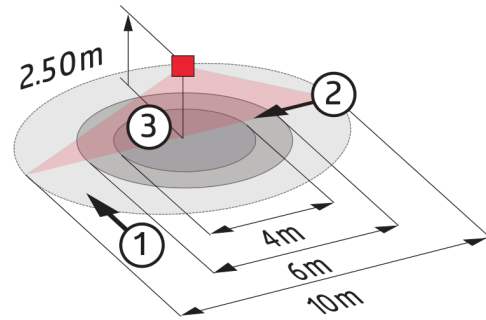

Tekniske data

Spænding:	fra DALI Bus, maks. 22,5 V DC
Dimensioner:	Ø 33 x 27 mm
Parametrisering:	PBM-DALI-LINK-4W-BLE + Smartphone med DALI-LINK App (iOS / Android)
Typ. Strømindgang:	2 mA

Detektionsområde:	vandret 360° (Montering på væg)
Rækkevidde:	maks. Ø 10 m på tværs maks. Ø 6 m frontalt maks. Ø 4 m siddende
Detekteret område bevægelserne detekteres på tværs:	78 m ² / 2,5 m Monteringshøjde
Fastgørelsehøjde min./maks./anbefalet:	2 m / 5 m / 2,5 m
Beskyttelsesgrad/-klasse:	IP20 / Klasse II
Beskyttelse mod slag:	IK04
Omgivelsestemperatur:	-25 °C til +55 °C
Kabinet:	UV-resistent polycarbonat af høj kvalitet
Luxindstillet værdi:	10 - 2500 Lux

Dimensioner 93908

Diagram over detekteringsområde

- 1: Bevægelse på tværs af sensoren
- 2: Frontal bevægelse mod sensoren
- 3: Siddende handling

Ledningsdiagram