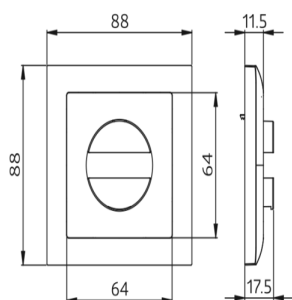

Produktinformation

- Ramme IP20 til automatisk væg switch indendørs 140-l
- Til kombination med en sensor indsats
- Bestil venligst sensor indsatsen for kontakten til væggen separat
- Består af en design ramme, central plade incl. monteringskrue og to halvmåne overflader.
- Egnede f.eks.: 93393, 93806, 94325, 94328, ...

Tekniske data

Dimensioner: 88 x 88 mm, indvendig dimension: 63 x 63 mm

Beskyttelsesgrad/-klasse: IP20 / Klasse II

Bestillingsbetegnelse

Betegnelser	Farve	Artikelnummer	EAN nummer
Ramme IP20 Indoor 140-L	ren hvid blank, svarende til RAL9010	94342	4007529943425
Ramme IP20 Indoor 140-L	antracit mat, svarende til RAL7021	94341	4007529943418

Dimensioner 94341

Dimensioner 94342

Dimensioner 94343

Dimensioner 94344