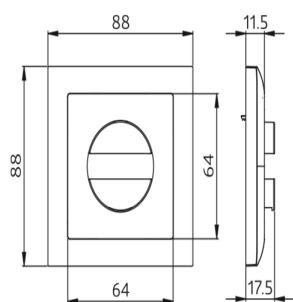

Produktinformation

- Ramme IP20 til automatisk væg switch indendørs 140-l
- Til kombination med en sensor indsats
- Bestil venligst sensor indsatsen for kontakten til væggen separat
- Består af en design ramme, central plade incl. monteringskrue og to halvmåne overflader.
- Egnede f.eks.: 93393, 93806, 94325, 94328, ...

Tekniske data

Dimensioner: 88 x 88 mm, indvendig dimension: 63 x 63 mm

Beskyttelsesgrad/-klasse: IP20 / Klasse II

Bestillingsbetegnelse

Betegnelser	Farve	Artikelnummer	EAN nummer
Ramme IP20 Indoor 140-L	ren hvid blank, svarende til RAL9010	94342	4007529943425
Ramme IP20 Indoor 140-L	antracit mat, svarende til RAL7021	94341	4007529943418

Dimensioner 94341

Dimensioner 94342

Dimensioner 94343

Dimensioner 94344