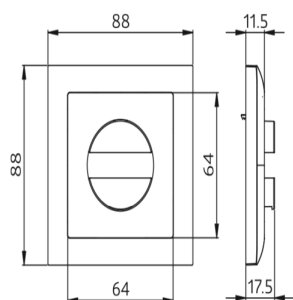

Produktinformation

- Ramme IP20 til automatisk væg switch indendørs 140-l
- Til kombination med en sensor indsats
- Bestil venligst sensor indsatsen for kontakten til væggen separat
- Består af en design ramme, central plade incl. monteringskrue og to halvmåne overflader.
- Egnede f.eks.: 93393, 93806, 94325, 94328, ...

Tekniske data

Dimensioner: 88 x 88 mm, indvendig dimension: 63 x 63 mm

Beskyttelsesgrad/-klasse: IP20 / Klasse II

Bestillingsbetegnelse

Betegnelser	Farve	Artikelnummer	EAN nummer
Ramme IP20 Indoor 140-L	ren hvid blank, svarende til RAL9010	94342	4007529943425
Ramme IP20 Indoor 140-L	antracit mat, svarende til RAL7021	94341	4007529943418

Dimensioner 94341

Dimensioner 94342

Dimensioner 94343

Dimensioner 94344