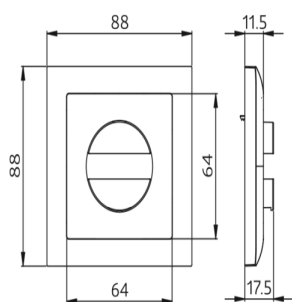

Produktinformation

- Ramme IP20 til automatisk væg switch indendørs 140-l
- Til kombination med en sensor indsats
- Bestil venligst sensor indsatsen for kontakten til væggen separat
- Består af en design ramme, central plade incl. monteringskrue og to halvmåne overflader.
- Egnede f.eks.: 93393, 93806, 94325, 94328, ...

Tekniske data

Dimensioner: 88 x 88 mm, indvendig dimension: 63 x 63 mm

Beskyttelsesgrad/-klasse: IP20 / Klasse II

Bestillingsbetegnelse

Betegnelser	Farve	Artikelnummer	EAN nummer
Ramme IP20 Indoor 140-L	ren hvid blank, svarende til RAL9010	94342	4007529943425
Ramme IP20 Indoor 140-L	antracit mat, svarende til RAL7021	94341	4007529943418

Dimensioner 94341

Dimensioner 94342

Dimensioner 94343

Dimensioner 94344