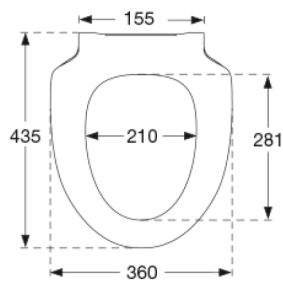

PRESSALIT®

Pressalit 956 Spira Toiletsæde med soft close inkl. fast beslag i rustfrit stål

Funktioner

Soft close

Varenummer

956000-DM5999
VVS:615070000
EAN:5708590387901

Pressalit 956 Spira er specielt udviklet til Ifö Spira.
Toiletsædet er særlig velegnet til projektmarkedet.

Farve

Hvid

Beskrivelse

PRESSALIT toiletsæde med låg, model "Pressalit 956 Spira", art. nr. 956 af gennemfarvet hærdeplast inkl. DM5 fast beslag i rustfrit stål.
- centerafstand: 155 mm
- belastning - ringsæde 180 kg
- 10 års garanti