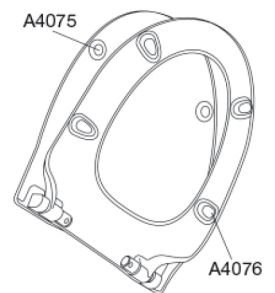

PRESSALIT®

Pressalit 956 Spira Toiletsæde med soft close inkl. fast beslag i rustfrit stål

Funktioner

Soft close

Varenummer

956000-DM5999
VVS:615070000
EAN:5708590387901

Pressalit 956 Spira er specielt udviklet til Ifö Spira.
Toiletsædet er særlig velegnet til projektmarkedet.

Farve

Hvid

Beskrivelse

PRESSALIT toiletsæde med låg, model "Pressalit 956 Spira", art. nr. 956 af gennemfarvet hærdeplast inkl. DM5 fast beslag i rustfrit stål.
- centerafstand: 155 mm
- belastning - ringsæde 180 kg
- 10 års garanti