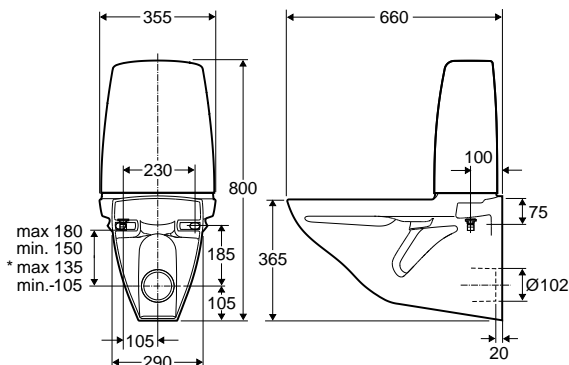

Ifö Sign vægmonteret toilet 6894, renoveringsmodel

Toilet med hel cisternekappe for nemmere rengøring og fri for kondens. Fresh WC (hygienisk doseringsløsning i skylleknappen) som standard hvilket giver duft og nemmere rengøring. Leveres med blankforkromet trykknop og 4/2 liter dobbelt skyl. Indstillelig fra 2 - 8 liter.

I leveringen indgår:

Monteringsæt nr Z98382
Gummimanchet nr Z96292
Monteringsanvisning

Ifö Sign toiletet leveres som standard med Ifös specielle rengøringsvenlige Ifö Clean glasur og er Nordic Quality godkendt.

Ifö Sign renoveringsmodel kan erstatte eksisterende ældre Ifö hængetoiletter. Ifö Carezza, Ifö Cascade samt Aqua 21. Ved udskiftning af Carezza hængetoilet bliver siddehøjden 40 mm. højere.

Ved montering skal der anvendes dæmpningsliste mellem skål og væg. F.eks. Ifö nr. 96040

Produkt	Ifö nr	VVS nr
Hvid	689400031	60 7002 200

* Med stopventil.

c/c afstand mellem sædebolteholderne 155 mm

6894, for vægmontering

Til erstatning for ældre Ifö hængetoiletter, Ifö Carezza og Ifö Cascade, samt Aqua 21 renoveringsmodel. Ved udskiftning af Carezza hængetoilet, vil siddehøjden blive 40 mm højere. Måltolerance +/- 2%

Tilvalg

Dæmpningsliste Ifö nr 96040
Ifö Fresh WC sticks i æske a 7 stk.
VVS nr. 61.7998.007

* 420 mm fra gulv til overkant af skål.