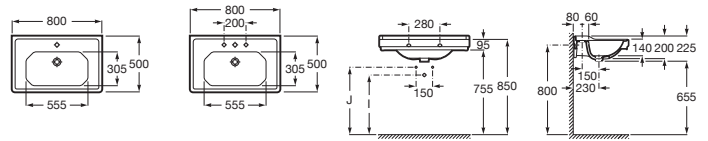

CARMEN

Væghængt vask i sanitetsporcelæn

MÅL

Bredde	800 mm
Dybde	500 mm
Højde	225 mm

FARVE OG FINISH

00 White

TEKNISKE TEGNINGER

EGENSKABER

BIMUrl: <https://www.bimobject.com/en/roca/product/3270A0xx0>

Bundventil: Medfølger ikke

Form: Firkantet

Hanehulskonfiguration: 1 hanehul i midten

Installationstype: Møbelvask, Væghængt

Materiale: Sanitetsporcelæn

Placering af kumme: Midten

Vandlås: Medfølger ikke

KOMPATIBEL MED

Helsøjle til vask i sanitetsporcelæn

3370A0..0

Unik (underskab med to skuffer og håndvask)

851369...

Unik (underskab med hylde og håndvask)