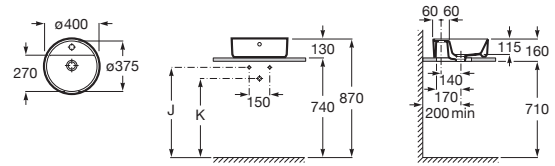

THE GAP

ROUND – Bordstående vask i sanitetsporcelæn med hanehul

MÅL

Bredde	400 mm
Dybde	400 mm
Højde	130 mm

FARVE OG FINISH

00 White

TEKNISKE TEGNINGER

Trap	K	J
Totem	530	610
Minimal		
Bottle	610	640

EGENSKABER

BIMUrl: <https://www.bimobject.com/en/roca/product/3270MKxx0>

Bundventil: Medfølger ikke

Form: Rund

Fæstningssæt: Medfølger ikke

Glaseret bagside

Hanehulskonfiguration: 1 hanehul i midten

Indvendig form: Rund

Installationstype: Bowle

Integreret hylde

Kummebredde (mm): 270

Kummedybde (mm): 115

Kummelængde (mm): 375

Materiale: Sanitetsporcelæn

Placering af kumme: Midten

Vandlås: Medfølger ikke