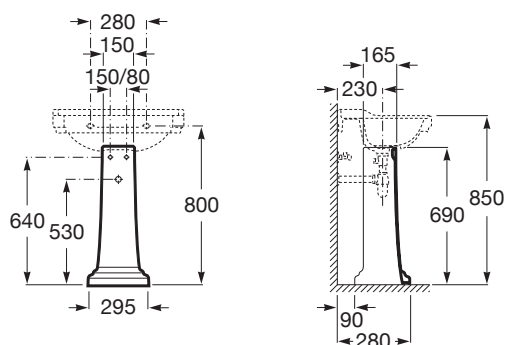

TEKNISKE TEGNINGER

EGENSKABER

Fæstningssæt: Medfølger ikke