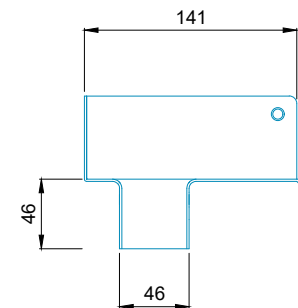

Afløbsarmatur | højre vægflange, 900

Drain unit | right wall flange, 900

06-10-2022

Art - no. 1003.0900

1:5