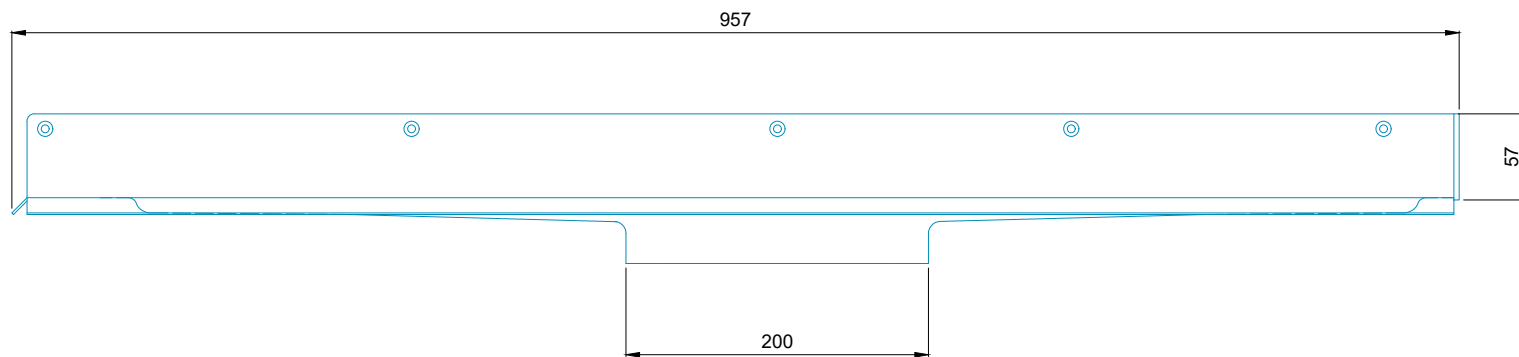

Afløbsarmatur | højre vægflange, 900

Drain unit | right wall flange, 900

06-10-2022

Art - no. 1003.0900

1:5

Unidrain A/S, Ejby Industrivej 40, DK-2600 Ejby
T +45 3910 1033 | www.unidrain.dk