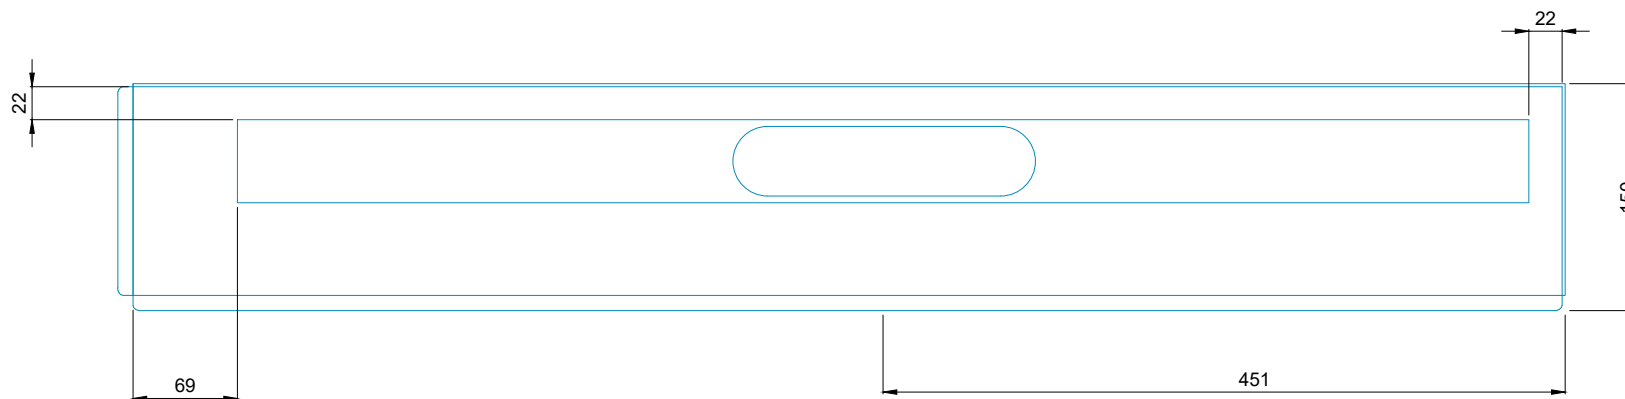

Afløbsarmatur | højre vægflange, 900

Drain unit | right wall flange, 900

06-10-2022

Art - no. 1003.0900

1:5

Unidrain A/S, Ejby Industrivej 40, DK-2600 Ejby
T +45 3910 1033 | www.unidrain.dk