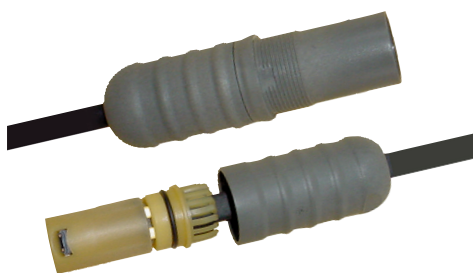

DEVIconnecto

DEVIconnecto serien giver dig forskellige løsninger til nem og sikker tilslutning af DEVI selvbeholdende varmekabler – DEVIceguard™ (B), DEVIpipeline™ (B), DEVIHottwatt™ (B).

Når du bruger DEVIconnecto, kan du hurtigt forbinde et varmekredsløb – det kræver kun en kniv og en skævbider.

Varianter

Varenr.	EAN-nr.	El nr.	Produktnavn	Beskrivelse	Rabatkode
19808360	5703466103067	72 39 105 339	DEVIconnecto B-A	Varmekabeltilslutning med 1,5 m strømkabel	13
19808361	5703466103074	72 39 105 342	DEVIconnecto B-C	Varmekabelsamling/-forlængelse af to varmekabler	13
19808362	5703466103081	72 39 105 355	DEVIconnecto B-E	Endeafslutning til varmekabel	13
19808363	5703466103098	72 39 105 368	DEVIconnecto B-S	Varmekabeltilslutning med 1,5 m strømkabel og endeafslutning	13
19808364	5703466103104	72 39 105 371	DEVIconnecto B-T	T-forgrening til tre varmekabler og én endeafslutning	13
19808365	5703466103111	72 39 105 384	DEVIconnecto B-TE2	T-forgrening med 1,5 m strømkabel for 2 varmekabler og 2 endeafslutninger	13
19808366	5703466103128	72 39 105 397	DEVIconnecto B-TE3	T-forgrening med 1,5 m strømkabel for 3 varmekabler og 3 endeafslutninger	13
19808367	5703466103135	72 39 105 407	DEVIconnecto B-X	Forgrening til 4 varmekabler inkl. 2 endeafslutninger	13
19808390	5703466125021	72 39 105 410	DEVIconnecto montagebeslag	Beslag og 6 kabel-strips for fastholdelse DEVIconnecto	15