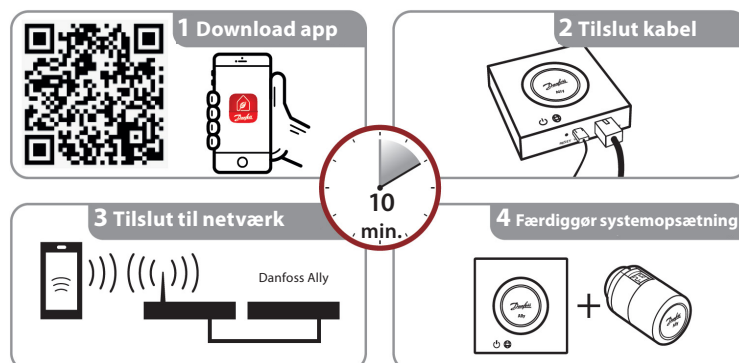

Datablad

Danfoss Ally™ Gateway

Anvendelse

Danfoss Ally™ Gateway er et programmerbart, trådløst styresystem, der forbinder alle Danfoss Ally™-enheder til internettet og på intelligent vis styrer din opvarmning via en gratis app, der kan downloades fra Google Play og App Store.

Strømforsyningen og LAN-kablet til internettilslutning medfølger.

- Styrer den daglige varmeplan for alle rum og sørger for, at der kan foretages hurtige og nemme justeringer.

- Pre-heat-funktionen (adaptive learning, dvs tidlig opvarmning) bruges til at sikre, at du har den rette temperatur, når du ønsker det. Når Pre-heat-funktionen er tændt (On) betyder det, at der rampes op til den næste planlagte Hjemme-tilstand.

- Danfoss Ally™ Gateway-softwaren opdateres automatisk fra internettet.

Det samlede antal enheder opkoblet til een Danfoss Ally™ Gateway: maks. 128 strømforsynede enheder og 32 batteriforsynede enheder (dvs. **Danfoss Ally™ radiatortermostat + Danfoss Ally™ Rumføler = 32 enheder i alt på en gateway**):

Nem installation

Tekniske
specifikationer

Danfoss Ally™ Gateway	
Enhedens funktion	Smart Home Gateway
Anbefalet brug	Bolig indendørs (forureningsgrad 2)
Anvendelse	Radiatorer, vandbaseret gulvvarme
LED-indikatorer (grøn)	Strøm/status, netværksforbindelse
Knop	Tryk på Reset-knappen i fem sekunder for at udføre en fabriksnulstilling
Strømforsyning	5 VDC
Adapter	110 V ~ 240 VAC, 5 V / 1 ADC
Energiforbrug / Stå ved	< 5 W / < 2 W
Kabelbaseret kommunikation	10/100M Ethernet-port (RJ45, LAN)
Trådløs kommunikation	Zigbee / IEEE 802.15.4
Sendefrekvens/strøm	2,4 GHz / < 20 dBm (79 mW)
Transmission rækkevidde i bygninger	op til 30 m
Firmware-opdatering	Understøtter trådløse opdateringer
Driftstemperatur	-10 °C til 55 °C
Opbevaringstemperatur	-20 °C til 60 °C
Farve	RAL 9016
Størrelse	95 mm x 95 mm x 23 mm
IP-klasse	20
Integrationer	Amazon Alexa, Google Assistant, Partner API
Godkendelser, markeringer mv.	