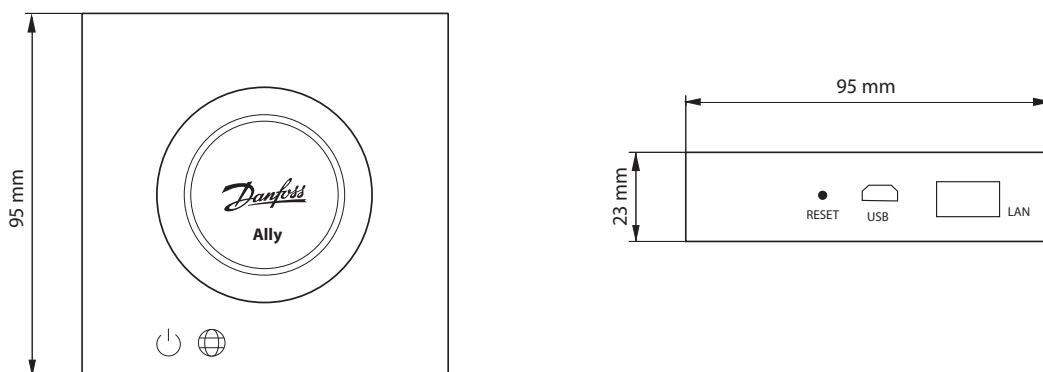

Tekniske
specifikationer

Danfoss Ally™ Gateway	
Enhedens funktion	Smart Home Gateway
Anbefalet brug	Bolig indendørs (forureningsgrad 2)
Anvendelse	Radiatorer, vandbaseret gulvvarme
LED-indikatorer (grøn)	Strøm/status, netværksforbindelse
Knop	Tryk på Reset-knappen i fem sekunder for at udføre en fabriksnulstilling
Strømforsyning	5 VDC
Adapter	110 V ~ 240 VAC, 5 V / 1 ADC
Energiforbrug / Stå ved	< 5 W / < 2 W
Kabelbaseret kommunikation	10/100M Ethernet-port (RJ45, LAN)
Trådløs kommunikation	Zigbee / IEEE 802.15.4
Sendefrekvens/strøm	2,4 GHz / < 20 dBm (79 mW)
Transmission rækkevidde i bygninger	op til 30 m
Firmware-opdatering	Understøtter trådløse opdateringer
Driftstemperatur	-10 °C til 55 °C
Opbevaringstemperatur	-20 °C til 60 °C
Farve	RAL 9016
Størrelse	95 mm x 95 mm x 23 mm
IP-klasse	20
Integrationer	Amazon Alexa, Google Assistant, Partner API
Godkendelser, markeringer mv.	

Mål

Danfoss A/S

Climate Solutions, Salg Denmark • danfoss.dk • +45 6991 8080 • kundeservice.dk@danfoss.com

Enhver produktinformation, herunder, men ikke begrænset til, information om valg af produkter, deres applikation eller brug, produktdesign, vægt, dimensioner, kapacitet eller andre tekniske data i kataloger, beskrivelser, prospekter, annoncer m.v., og uanset om informationen er givet i skrift, mundtligt, elektronisk, online eller via download, er at betragte som orienterende, og er kun forpligtende i det omfang, Danfoss udtrykkeligt henviser hertil i tilbud eller ordrebekræftelse. Danfoss påtager sig intet ansvar for mulige fejl i kataloger, brochurer, videoer og andet materiale. Danfoss forbeholder sig ret til uden varsel at foretage ændringer i sine produkter, såfremt dette kan ske uden væsentligt at ændre produkternes form eller funktion. Alle varemærker i dette materiale tilhører Danfoss A/S eller selskaber i Danfoss-koncernen. Danfoss og alle Danfoss logoer er varemærker tilhørende Danfoss A/S. Alle rettigheder forbeholdes.