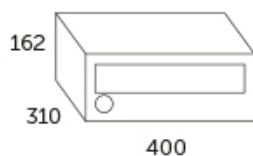

Brevindkast 35x332mm

Løsdele oversigt

Se mere på allux.com

Leveres i færdige moduler fra 1-7 i højden

Højde: 162mm

322mm

480mm

638mm