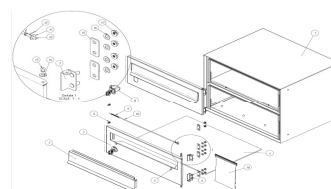

Brevindkast 35x332mm

Løsdele oversigt

Se mere på allux.com

Leveres i færdige moduler fra 1-7 i højden

Højde: 162mm

322mm

480mm

638mm