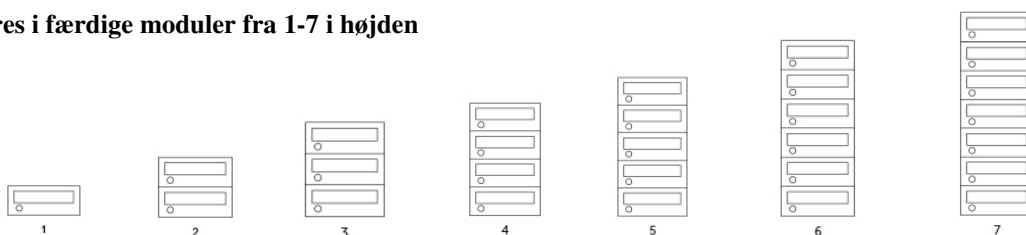

Brevindkast 35x332mm

Løsdele oversigt

Se mere på allux.com

Leveres i færdige moduler fra 1-7 i højden

Højde: 162mm

322mm

480mm

638mm