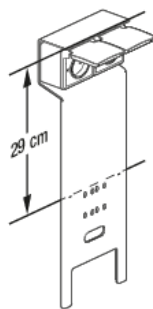

De justerbare kabelforskruninger er egnet til kabler med en diameter på mellem 4 mm og 15 mm. Tykkere jordkabler går også gennem de flerlagede kabelforskruninger uden problemer.

Skal du ikke oprette nogen forbindelse, så du kun behøver én kabelforskruning? Så vil gummilagene i den flerlagede kabelforskruning lukke hullet helt. Dette betyder, at de indvendige komponenter holdes beskyttet mod fugtighed, snavs og insekter.

## Tekniske data

Stråletæt stikkontaktsøjle Essentials med dobbelt stikkontakt, sidejord, sort, IP55.  
Udstyret med et hængslet beskyttelsesdæksel, der åbner opad. Beskyttelsesdækslet lukkes tæt med en fjeder og en krog

## Dimensioner