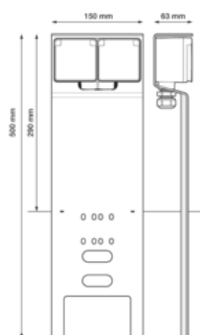

De justerbare kabelforskruninger er egnet til kabler med en diameter på mellem 4 mm og 15 mm. Tykkere jordkabler går også gennem de flerlagede kabelforskruninger uden problemer.

Skal du ikke oprette nogen forbindelse, så du kun behøver én kabelforskruning? Så vil gummilagene i den flerlagede kabelforskruning lukke hullet helt. Dette betyder, at de indvendige komponenter holdes beskyttet mod fugtighed, snavs og insekter.

## Tekniske data

Stråletæt stikkontaktsøjle Essentials med dobbelt stikkontakt, sidejord, sort, IP55.  
Udstyret med et hængslet beskyttelsesdæksel, der åbner opad. Beskyttelsesdækslet lukkes tæt med en fjeder og en krog

## Dimensioner