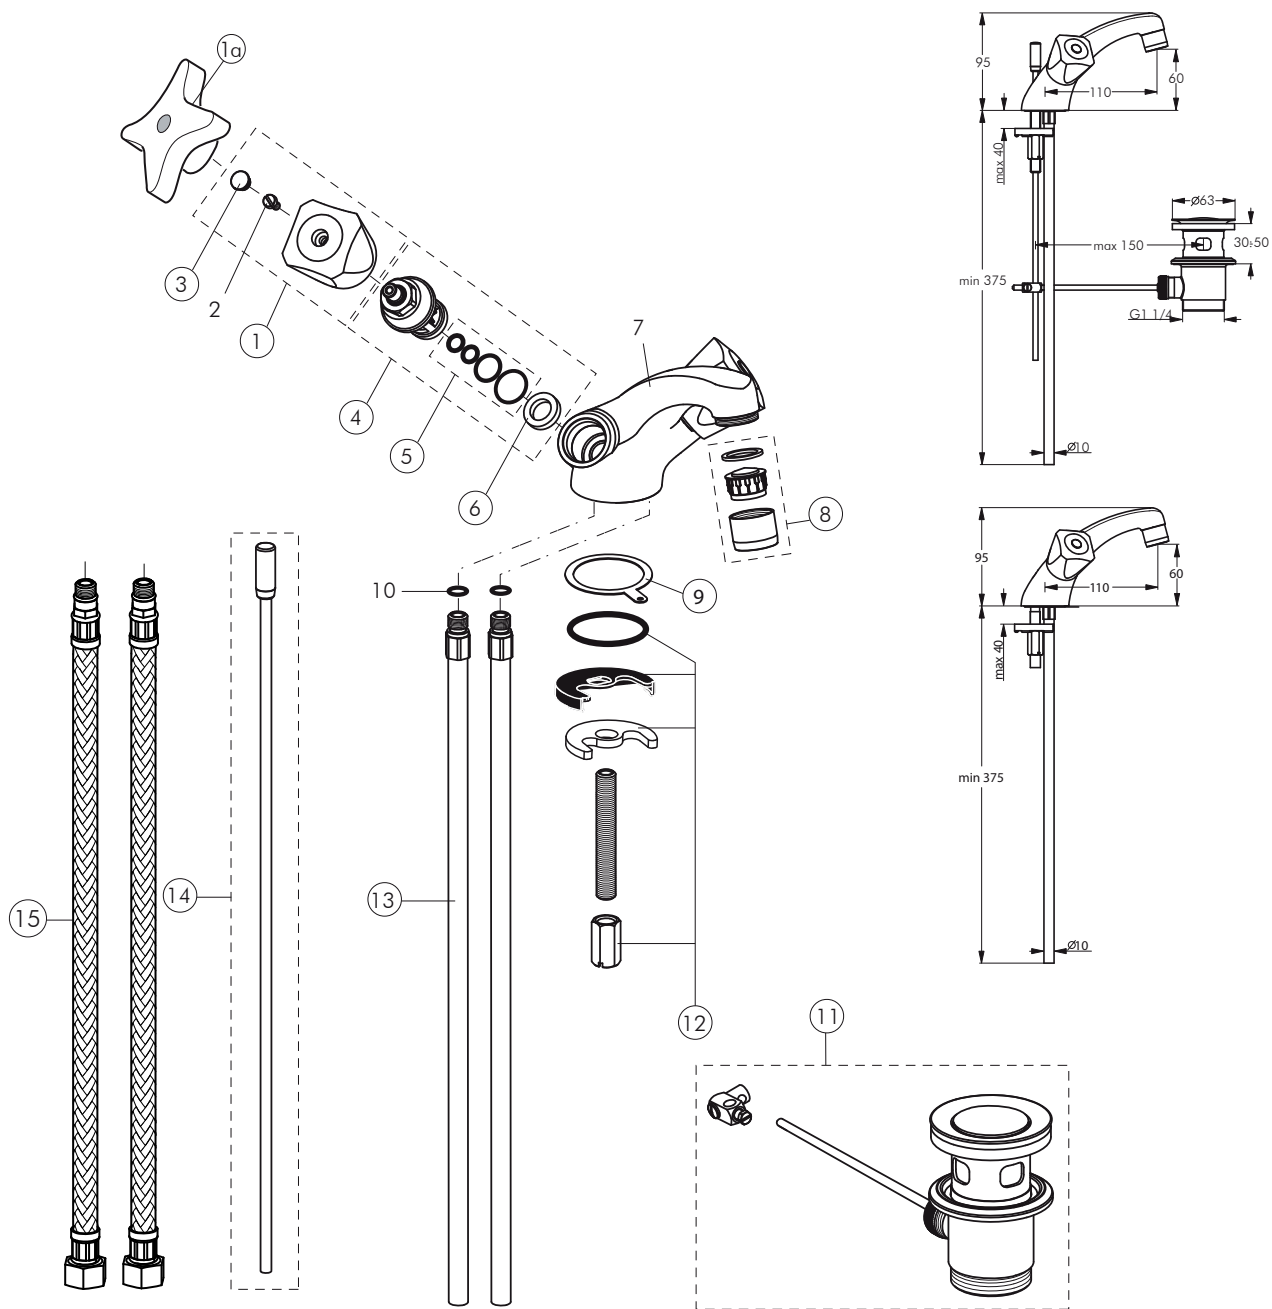

Reserve dele/Måltegninger B7537, B7538

Nr.	Beskrivelse	Varenr.	WVS nr.	Nr.	Beskrivelse	Varenr.	WVS nr.
1	Håndhjul, Krone	F960667AA	745038110				
1a	Håndhjul, B krom	F960669AA	745024110				
2	Skrue M4x8, 2 stk.						
3	Mærkeknop rød/blå	F960449NU	745110580				
4	Ventiloverdel	F960234NU	745016180				
5	O-ringe (sæt)	F960653NU	745111665				
6	Bundpakn. 10 stk.	F960016NU	745111621				
7	Batterikrop						
8	Luftblander M22x1-A	A960905AA	745110392				
9	Kædering	F960636NU	745111180				
10	O-Ring Ø7,65x1,78						
11	Bundventil komplet	H3699AA	747316110				
12	Bespændingssæt	F960497NU	745110908				
13	Kobberrør L= 386 mm	F960211AA	745111390				
14	Træk-op stang, komplet	F960757AA					
15	Flex slange M10x1-G3/8"	A963600NU	745117410				