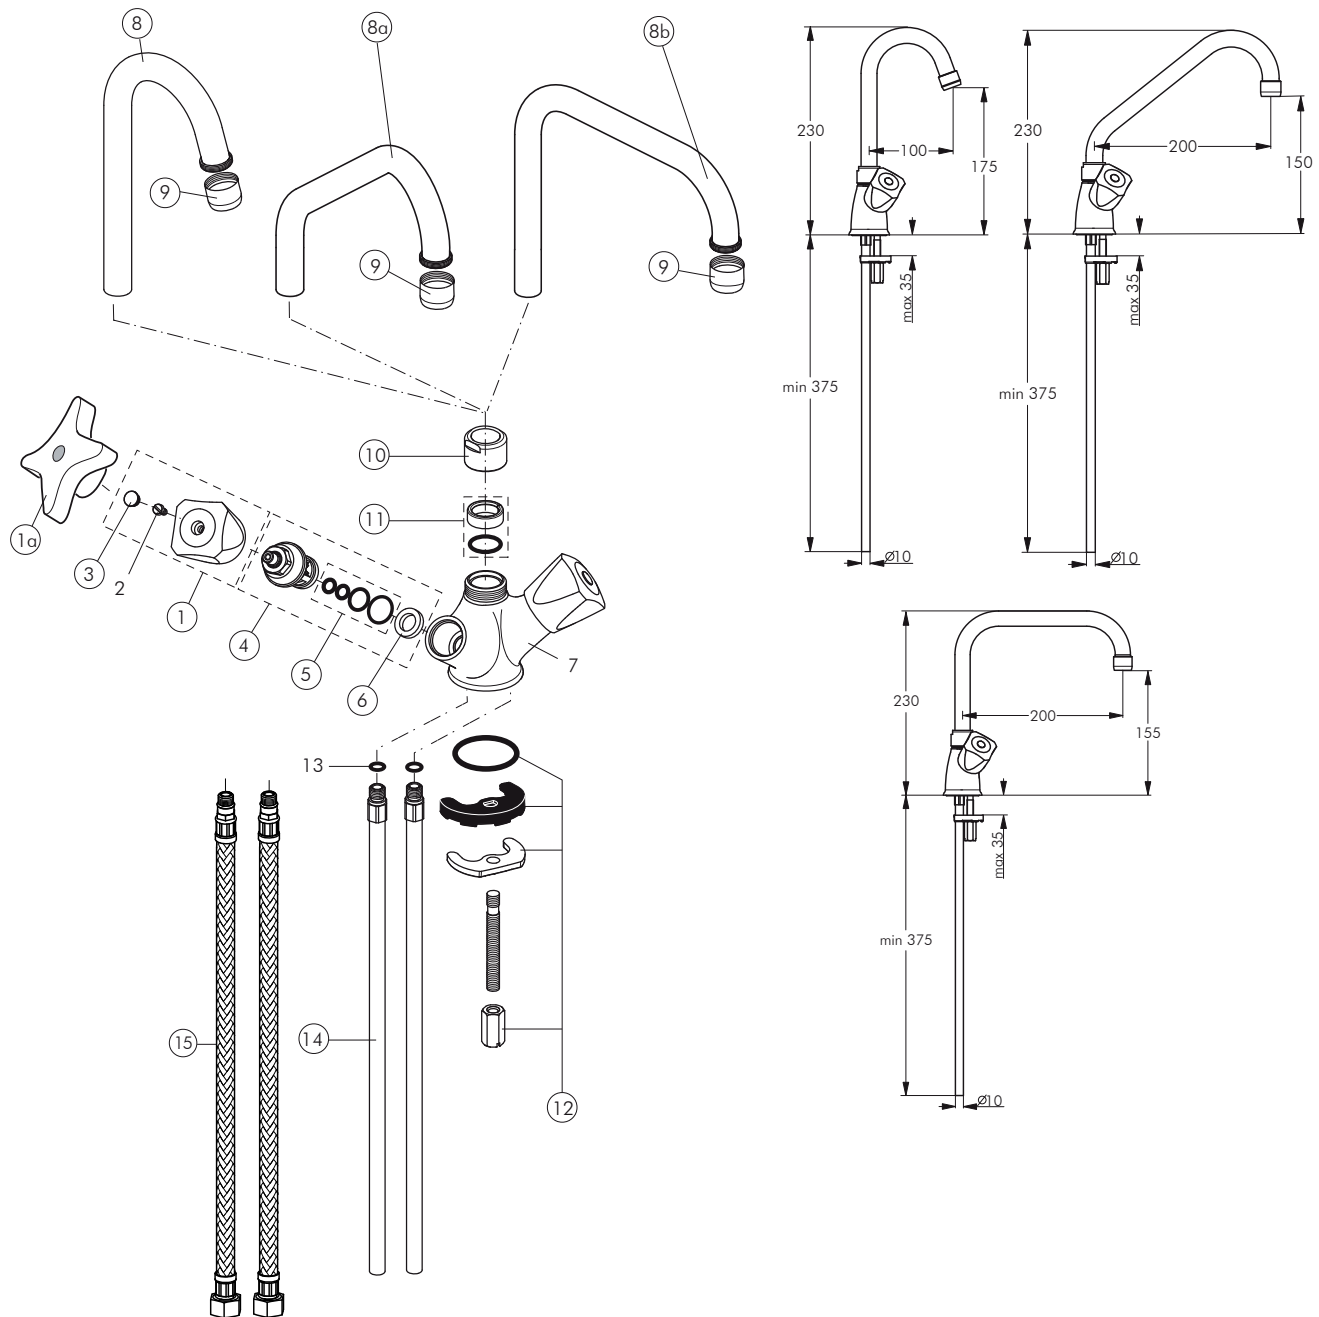

Reservedele/Måltegninger B7539, B7540, B7541

Nr.	Beskrivelse	Varenr.	WVS nr.	Nr.	Beskrivelse	K	Varenr.	WVS nr.
1	Håndhjul, Krone	F960667AA	745038110					
	Håndhjul, B krom	F960669AA	745024110					
2	Skrue M4x8							
3	Mærkeknop rød/blå	F960449NU	745110580					
4	Ventiloverdel	F960234NU	745016180					
5	O-ringe (sæt)	F960653NU	745111665					
6	Bundpakn. 10 stk.	F960016NU	745111621					
7	Batterikrop							
8	Tud komplet t. B7539	F960542AA	728030110					
8a	Tud komplet t. B7540	F960543AA	728010120					
8b	Tud komplet t. B7541	F960544AA	728020120					
9	Luftblander M22x1-C	F960831AA	745110392					
10	Omløber t/tud	F960595AA	745111370					
11	Pakningsæt til tud	F960498NU	745111354					
12	Bespændingssæt	F960497NU	745110908					
13	O-ring Ø7,65x1,78	B960341NU	745113508					
14	Kobberrør L= 386 mm	F960211AA	745111390					
	Kobberrør L= 386 mm	F960211NU	745111391					
15	Flex slange M10x1-G3/8"	A963600NU	745117410					