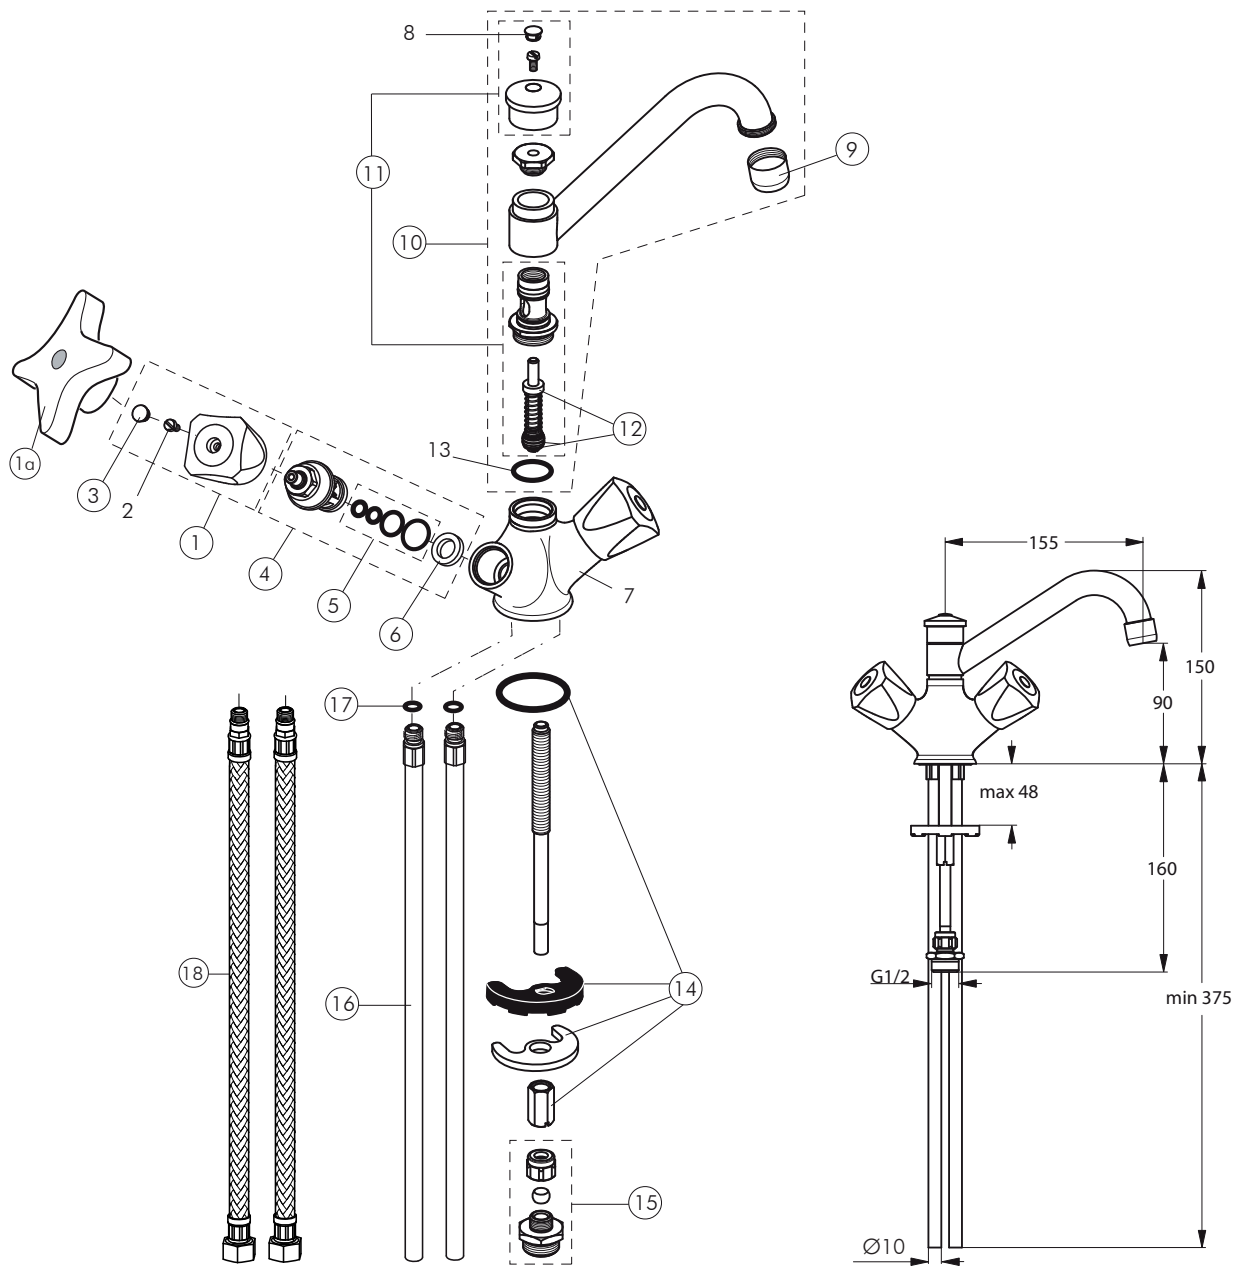

Reservedele/Måltegninger B7542

Nr.	Beskrivelse	Varenr.	WS nr.	Nr.	Beskrivelse	Varenr.	WS nr.
1	Håndhjul, Krone	F960667AA	745038110				
1a	Håndhjul, B krom	F960669AA	745024110				
2	Skrue M4x8						
3	Mærkeknop rød/blå	F960449NU	745110580				
4	Ventiloverdel	F960234NU	745016180				
5	O-ringe (sæt)	F960653NU	745111665				
6	Bundpakn. 10 stk.	F960016NU	745111621				
7	Batterikrop						
8	Knop, grå						
9	Luftblander M22x1-C	F960831AA	745110392				
10	Tud komplet	F960725AA	728010114				
11	Omskifter	F960720NU	745110535				
12	Pakning, 10 stk.	F960493NU	745110912				
13	O-ring Ø19,1x1,6	F960497NU	745110908				
14	Bespændingssæt	F960469AA	745110911				
15	8 mm x 1/2" overgang	F960211AA	745111390				
16	Kobberrør L=386 mm	F960211AA	745111390				
17	O-ring Ø7,65x1,78	B960341NU	745113508				
18	Flex slange M10x1-G3/8"	A963600NU	745117410				