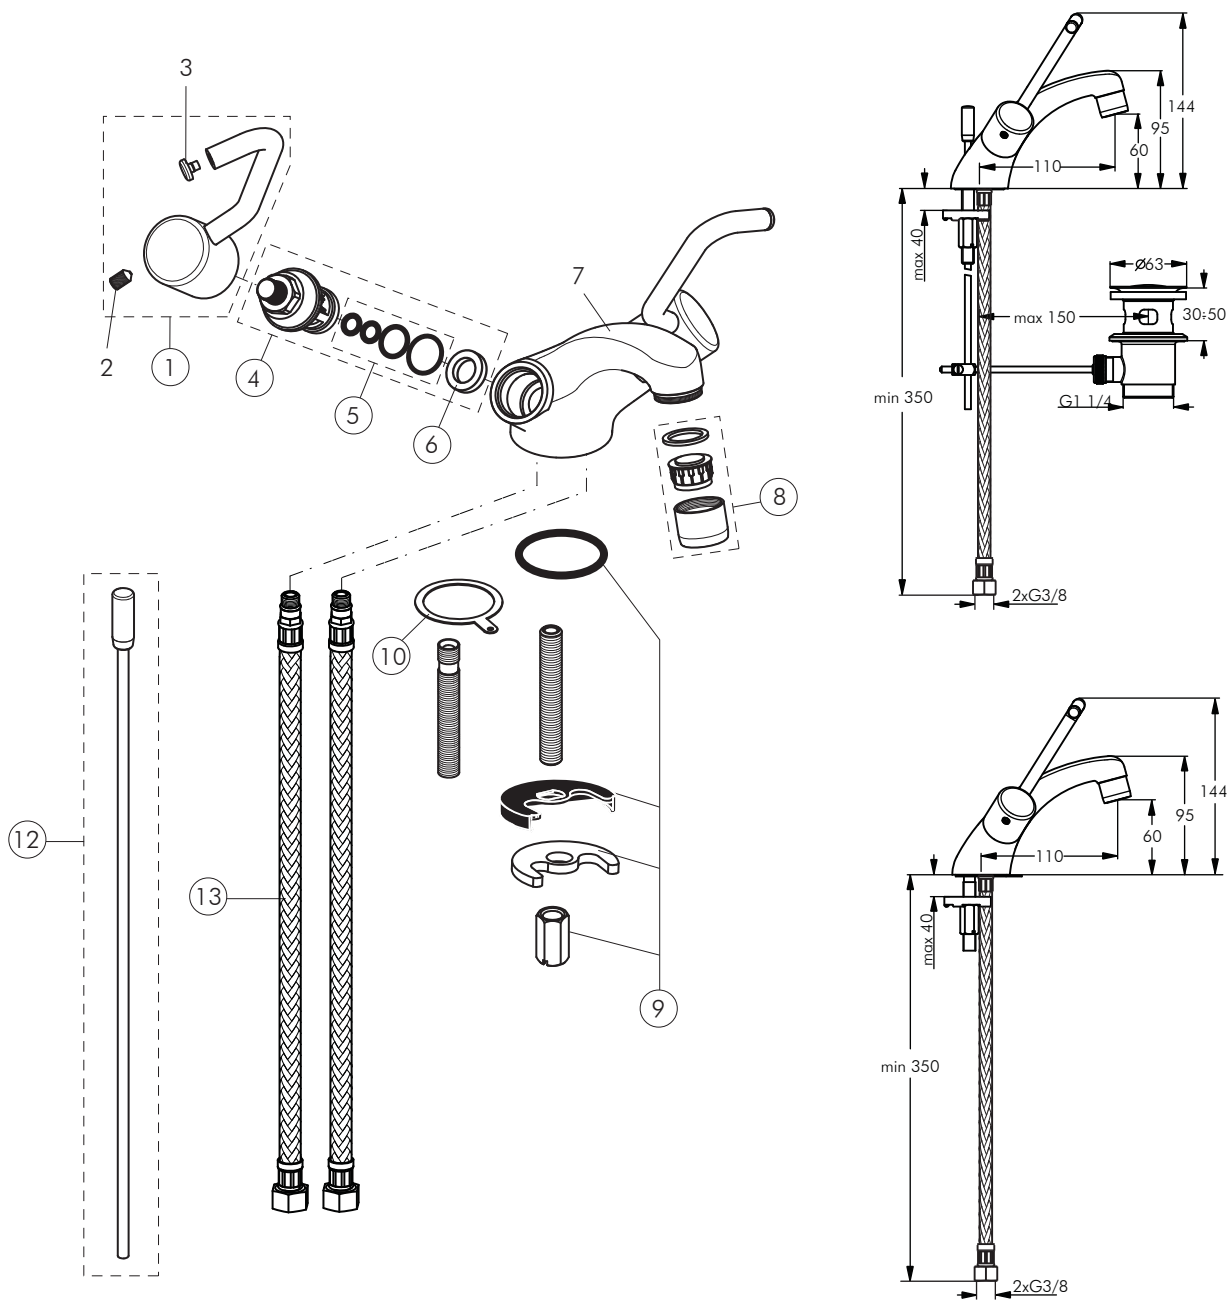

# Reserve dele/Måltegninger B7546, B7547

Nr.	Beskrivelse	Varenr.	WVS nr.	Nr.	Beskrivelse	Varenr.	WVS nr.
1	Håndhjul, Handi	F960553AA	745048114				
2	Skrue M6x10						
3	Mærkeknop rød/blå						
4	Ventiloverdel, kold	F960255NU	745016183				
	Ventiloverdel, varm	F960254NU	745016184				
5	O-ringe (sæt)	F960653NU	745111665				
6	Bundpakn. 10 stk.	F960016NU	745111621				
7	Batterikrop						
8	Luftblander M22x1-A	A960905AA	745110392				
9	Kædering	F960636NU	745111180				
10	O-ring Ø7,65x1,78	B960341NU	745113508				
11	Bundventil komplet	H3699AA	747316110				
12	Bespændingssæt	F960497NU	745110908				
13	Kobberrør L= 386 mm	F960211AA	745111390				
14	Træk-op stang, komplet	F960757AA					
15	Flex slange M10x1-G3/8"	A963600NU	745117410				