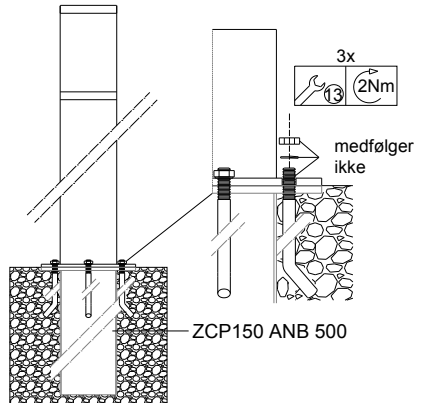

Balder Pullert

Power: 230V~50Hz
IP65 IK10
Temp: -20°C/50°C

EN60598/CEM2001/108/CE

Optional:
ZCP150 ANB 500

1

2

3

Produkter mærket med dette symbol er en elektrisk eller elektronisk genstand, som skal bortskaffes via en genbrugsstation.

VAERK STATIONSALLEEN 40-2730 HERLEV

Balder Pullert

Power: 230V~50Hz
IP65 IK10
Temp: -20°C/50°C

EN60598/CEM2001/108/CE

Note: Kelvin skifte kontakten er placeret inde i lampen, på LED boardet.
Husk at afbryde strømmen før justering af kelvin graderne
Indstillinger 3000K/3500K/4000K, fabriksindstilling er 3000K.