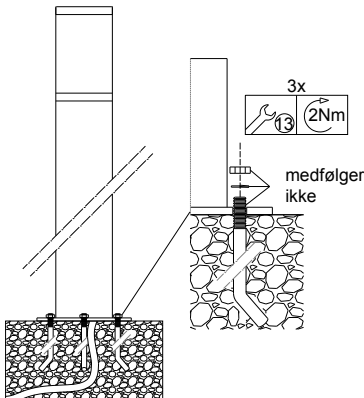

Balder Pullert

Power: 230V~50Hz
IP65 IK10
Temp: -20°C/50°C

EN60598/CEM2001/108/CE

Optional:
ZCP150 ANB 500

1

2

3

Produkter mærket med dette symbol er en elektrisk eller elektronisk genstand, som skal bortskaffes via en genbrugsstation.

VAERK STATIONSALLEEN 40-2730 HERLEV

Balder Pullert

Power: 230V~50Hz
IP65 IK10
Temp: -20°C/50°C

EN60598/CEM2001/108/CE

Note: Kelvin skifte kontakten er placeret inde i lampen, på LED boardet.
Husk at afbryde strømmen før justering af kelvin graderne
Indstillinger 3000K/3500K/4000K, fabriksindstilling er 3000K.