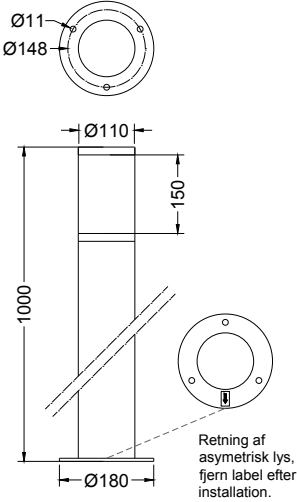

Balder Pullert

Power: 230V~50Hz
IP65 IK10
Temp: -20°C/50°C

EN60598/CEM2001/108/CE

Optional:
ZCP150 ANB 500

1

2

3

Produkter mærket med dette symbol er en elektrisk eller elektronisk genstand, som skal bortskaffes via en genbrugsstation.

VAERK STATIONSALLEEN 40-2730 HERLEV

Balder Pullert

Power: 230V~50Hz
IP65 IK10
Temp: -20°C/50°C

EN60598/CEM2001/108/CE

Note: Kelvin skifte kontakten er placeret inde i lampen, på LED boardet.
Husk at afbryde strømmen før justering af kelvin graderne
Indstillinger 3000K/3500K/4000K, fabriksindstilling er 3000K.