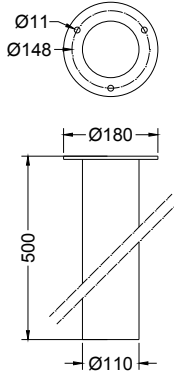

Balder Pullert

Power: 230V~50Hz
IP65 IK10
Temp: -20°C/50°C

EN60598/CEM2001/108/CE

Optional:
ZCP150 ANB 500

1

2

3

Produkter mærket med dette symbol er en elektrisk eller elektronisk genstand, som skal bortskaffes via en genbrugsstation.

VAERK STATIONSALLEEN 40-2730 HERLEV

Balder Pullert

Power: 230V~50Hz
IP65 IK10
Temp: -20°C/50°C

EN60598/CEM2001/108/CE

Note: Kelvin skifte kontakten er placeret inde i lampen, på LED boardet.
Husk at afbryde strømmen før justering af kelvin graderne
Indstillinger 3000K/3500K/4000K, fabriksindstilling er 3000K.