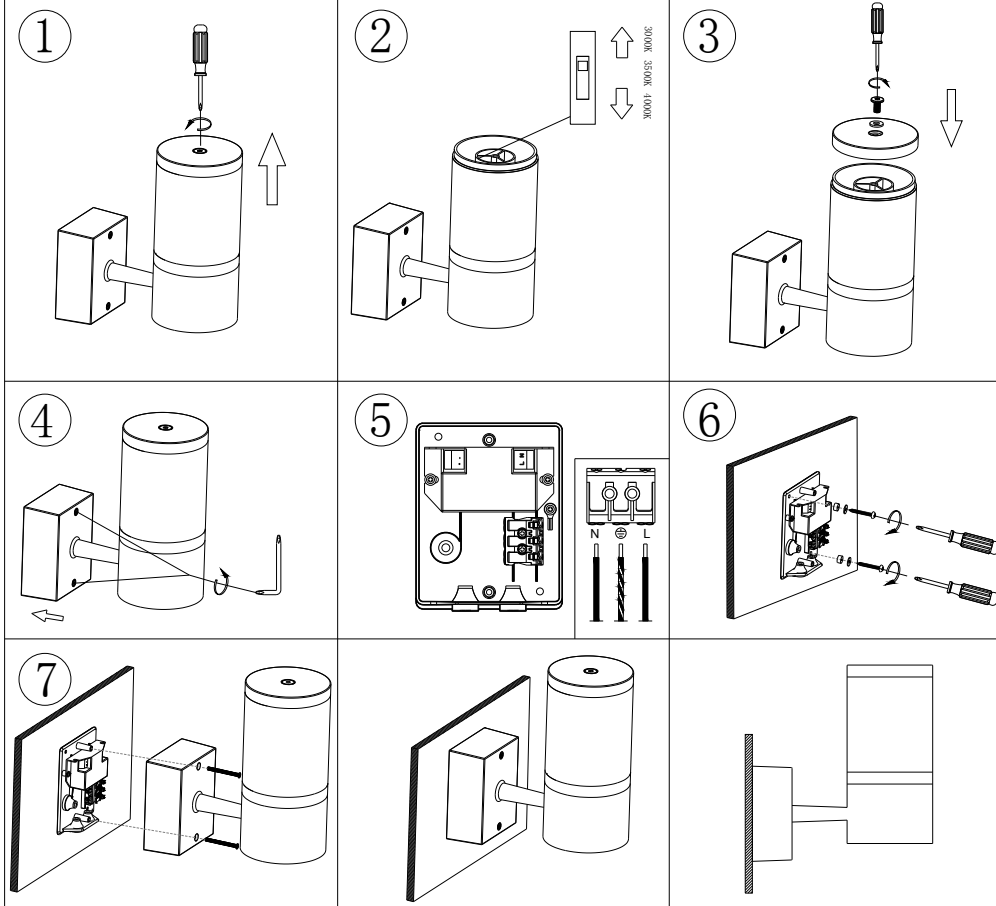

Balder Væg

Power: 230V~50Hz  
IP65 IK10  
Temp:-20°C/50°C

EN60598/CEM2001/108/CE

Note: Kelvin skifte kontakten er placeret inde i lampen, på LED boardet.  
Husk at afbryde strømmen før justering af kelvin graderne  
Indstillinger 3000K/3500K/4000K, fabriksindstilling er 3000K.

Produkter mærket med dette symbol er en elektrisk eller elektronisk genstand, som skal bortskaffes via en genbrugsstation.

Driveren i dette armatur må kun udskiftes af autoriseret installatør, eller producenten.