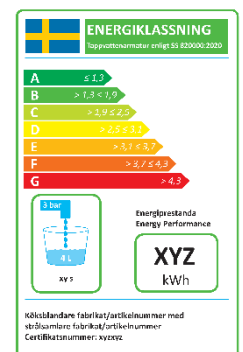

Energieffektiv sanitetsarmatur

Atlantic och Nya Nautic, ettgrepps tvättställsblandare*

Energiklassning Klass A

Energianvändning: Q= 1,1 kWh
Tid att fylla ett 4 liters kärl: 60 sekunder

Innehavare/Utfärdat för

Villeroy & Boch Gustavsberg AB

Industrigatan 1, 447 81 Vårgårda, Sverige
Organisationsnummer: 556441-9918
Tel: 08-570 39 100, Fax: 08-570 39 401
E-post: info@gustavsberg.com , Hemsida: www.gustavsberg.com

Certifikat utfärdat enligt, Certifieringsregler Energieffektiv sanitetsarmatur 2020-06-18 utgåva 3, efter provningar enligt SS 820000:2020.

Beslutsdatum
2021-03-01

Giltighetstid
2031-02-28

*se sida 2 för produktspecifikation

Certifikat C900316 | 2021-03-01

RISE Research Institutes of Sweden AB | Certifiering
Box 857, SE-501 15 Borås, Sverige
Tel: 010-516 50 00
certifiering@ri.se | www.ri.se

2020-05-26

125188

Detta dokument får endast återges i sin helhet, om inte RISE Certifiering i förväg godkänt annat.