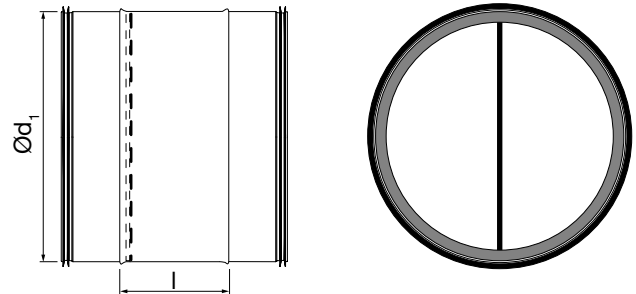

Kontraspjæld

CARU

Beskrivelse

Spjældet anvendes hvor man ønsker en effektiv afspærring ved stilstand af ventilator. Kontraspjældet er forsynet med fjedre, som automatisk lukker spjældet ved stop af ventilator.

Spjældhuset er fremstillet af galvaniseret plade, butterfly-spjældbladet er fremstillet i aluminium.

Dimensioner

Ød ₁ nom	l mm	m kg
100	60	0,35
125	60	0,40
160	60	0,60
200	60	0,90
250	120	1,45
315	120	1,82

Bestillingskode

Produkt **CARU**
 Dimension Ød₁ **160**