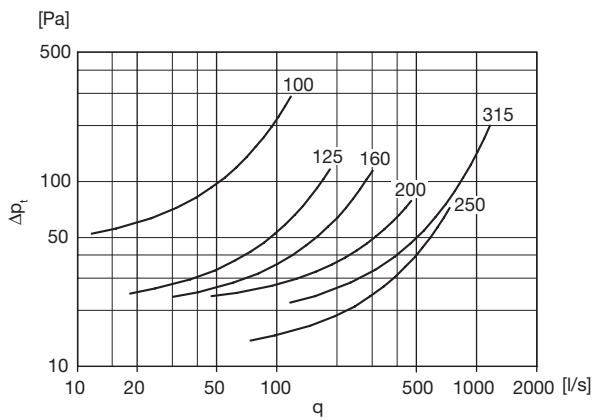

Kontraspjæld

CARU

Beskrivelse

Spjældet anvendes hvor man ønsker en effektiv afspærring ved stilstand af ventilator. Kontraspjældet er forsynet med fjedre, som automatisk lukker spjældet ved stop af ventilator.

Spjældhuset er fremstillet af galvaniseret plade, butterfly-spjældbladet er fremstillet i aluminium.

Dimensioner

Ød ₁ nom	l mm	m kg
100	60	0,35
125	60	0,40
160	60	0,60
200	60	0,90
250	120	1,45
315	120	1,82

Bestillingskode

Produkt **CARU**
 Dimension Ød₁ **160**