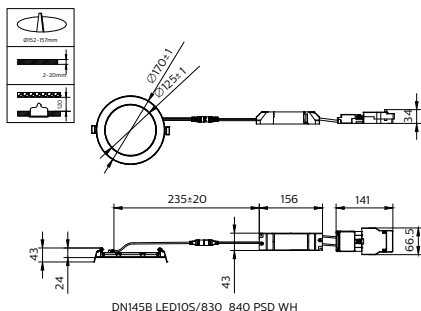

Godkendelse og anvendelsesområde

Glødetrådtest	Temperatur 650 °C, varighed 30 s
Mærke for brændbarhed	Til montering på normaltantændelige overflader
CE-mærke	Ja
ENEC-mærke	ENEC-mærke
EU RoHS-godkendt	Ja
Ydeevne – omgivende temperatur Tq	25 °C
Omgivelsestemperaturområde	-20 til +40 °C

Indledende ydelse (overholder IEC-standarden)

Lysstrømstolerance	-10% / +10%
Indledende kromaticitet	(0.43,0.40) SDCM<3; (0.38,0.38) SDCM<3
Tolerance for strømforbrug	+/-10%

Ydelse over tid (overholder IEC-standarden)

Fejlandel af betjeningslementer ved middeldriftslevetid på 50000 timer	5 %
Lumenvedligeholdelse (EN-IEC 62722-2-1) ved median brugstid* 50000 timer	L80

Produktdata

Ordreproduktnavn	DN145B LED10S/830_840 PSD WH
Det fulde produktnavn	DN145B LED10S/830_840 PSD WH
Full EOC	872110331699899
Ordrekode	911401894687
Materialenr. (12NC)	911401894687
Tæller – antal pr. pakke	1
EAN/UPC - Produkt/Æske	8721103316998
Tæller – antal pakker pr. kasse (udvendig emballage)	24
EAN/UPC – kasse	8721103317148

Målskitse