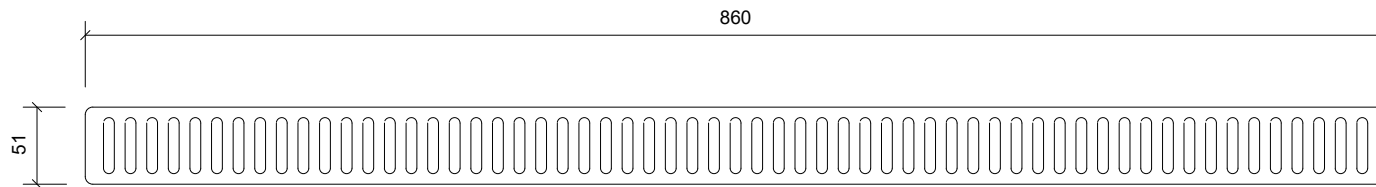

DATABLAD

ClassicLine rist | Column

Varenummer 1602.0900

VVS nummer 155015290

Risten lægges på et forsænket leje i rammen, som sikrer præcis placering.

Kan kun benyttes med ClassicLine ramme.

ClassicLine rist | Column - ClassicLine rist, Column 900 mm

Størrelse	Varenummer	VVS nummer
900	1602.0900	155015290
Vægt ekskl. emballage	Vægt inkl. emballage	Materiale
		Rustfri stål (AISI

0.8000

0.84

304)

Længde (mm)

860

Serie

Column

Overflade

Børstet

Plan/Plan/Draufsicht

Front Opstalt/Front Elevation/Frontansicht

Side Opstalt/Side Elevation/Seitenansicht

Unidrain 1000 Line

DK ClassicLine rist | linje | rustfrit stål, børstet: Column, 900 mm
 EN ClassicLine grating | line | stainless steel, brushed: Column, 900 mm
 DE ClassicLine Rost | Linie | Edelstahl, gebürstet: Column, 900 mm