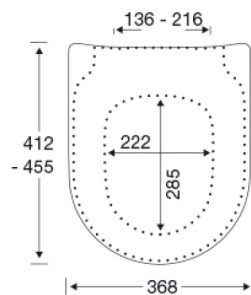

PRESSALIT®

Pressalit Trend inkl. Pressalit Comfort D2 1050
Væghængt toilet med circular flush, inkl.
toiletsæde
Toiletsæde med soft close, lift-off og
antibakteriel effekt, inkl. beslag i rustfrit stål

Varenummer

CP1050011CF
VVS: 613326400
NRF: 1462954
RSK: 7822115
EAN: 5708590396897

Pressalit Trend Combi Pack med Comfort D2 sæde kombinerer en stilfuld væghængt toiletskål med et perfekt matchende sæde for optimal komfort og stabilitet. Toiletskålen uden skyllekant med Circular Flush sikrer en kraftfuld og støjsvag skylning uden stænk, mens det smukke Pressalit Comfort D2-sæde smelter harmonisk sammen med designet. Pressalit SteadyFix® beslagene giver fremragende stabilitet, og Soft Close samt Lift-Off funktioner gør rengøringen enkel og brugen nem. Toiletsædet har antibakteriel effekt, som hjælper med at hæmme bakterievækst. Denne holdbare og høj kvalitets kombination forener elegance, funktionalitet og hygiejne på bedste vis. En komplet toiletløsning, der både er praktisk og smukt designet.

Farve

Hvid