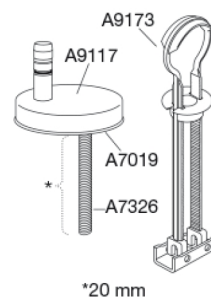

PRESSALIT®

Pressalit Trend inkl. Pressalit Comfort D2 1050
Væghængt toilet med circular flush, inkl.
toiletsæde
Toiletsæde med soft close, lift-off og
antibakteriel effekt, inkl. beslag i rustfrit stål

Varenummer

CP1050011CF
VVS: 613326400
NRF: 1462954
RSK: 7822115
EAN: 5708590396897

Pressalit Trend Combi Pack med Comfort D2 sæde kombinerer en stilfuld væghængt toiletskål med et perfekt matchende sæde for optimal komfort og stabilitet. Toiletskålen uden skyllekant med Circular Flush sikrer en kraftfuld og støjsvag skylning uden stænk, mens det smukke Pressalit Comfort D2-sæde smelter harmonisk sammen med designet. Pressalit SteadyFix® beslagene giver fremragende stabilitet, og Soft Close samt Lift-Off funktioner gør rengøringen enkel og brugen nem. Toiletsædet har antibakteriel effekt, som hjælper med at hæmme bakterievækst. Denne holdbare og høj kvalitets kombination forener elegance, funktionalitet og hygiejne på bedste vis. En komplet toiletløsning, der både er praktisk og smukt designet.

Farve

Hvid