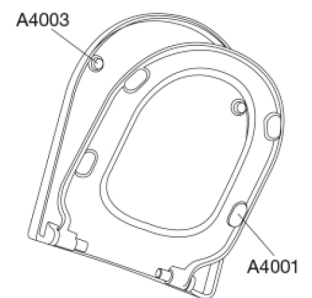

PRESSALIT®

Pressalit Trend inkl. Pressalit Comfort D2 1050
Væghængt toilet med circular flush, inkl.
toiletsæde
Toiletsæde med soft close, lift-off og
antibakteriel effekt, inkl. beslag i rustfrit stål

Varenummer

CP1050011CF
VVS: 613326400
NRF: 1462954
RSK: 7822115
EAN: 5708590396897

Pressalit Trend Combi Pack med Comfort D2 sæde kombinerer en stilfuld væghængt toiletskål med et perfekt matchende sæde for optimal komfort og stabilitet. Toiletskålen uden skyllekant med Circular Flush sikrer en kraftfuld og støjsvag skylning uden stænk, mens det smukke Pressalit Comfort D2-sæde smelter harmonisk sammen med designet. Pressalit SteadyFix® beslagene giver fremragende stabilitet, og Soft Close samt Lift-Off funktioner gør rengøringen enkel og brugen nem. Toiletsædet har antibakteriel effekt, som hjælper med at hæmme bakterievækst. Denne holdbare og høj kvalitets kombination forener elegance, funktionalitet og hygiejne på bedste vis. En komplet toiletløsning, der både er praktisk og smukt designet.

Farve

Hvid