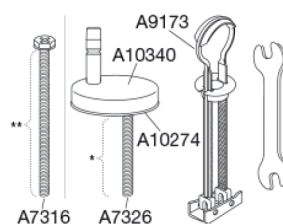

**Varenummer**

CP994011CF  
VVS: 613326500  
NRF: 1462969  
RSK: 7822116  
EAN: 5708590396903

Pressalit Trend Combi Pack med Sway D2 sæde tilbyder en perfekt kombination af minimalistisk elegance og avanceret funktionalitet. Den væghængte toiletskål uden skyllekant har Circular Flush, som sikrer et effektivt og støjsvagt skyl. Det prisvindende Pressalit Sway D2-sæde er slankt og stilfuldt og komplementerer skålens moderne design, samtidig med at det giver fremragende komfort. Soft Close sikrer en blid og støjsvag lukning, og Lift-Off gør rengøringen enkel. Toiletsædet har antibakteriel effekt, som reducerer bakterievækst og forbedrer hygiejnen. Denne kombination er ideel til moderne badeværelser, hvor design og funktionalitet er lige vigtige, og giver en elegant og rengøringsvenlig løsning til daglig brug.

**Farve**

Hvid

\*20 mm / \*\* 40 mm

**Pressalit Trend inkl. Pressalit Sway D2 994**  
**Væghængt toilet med circular flush, inkl.**  
**toiletsæde**  
**Toiletsæde med soft close, lift-off og**  
**antibakteriel effekt, inkl. beslag i rustfrit stål**