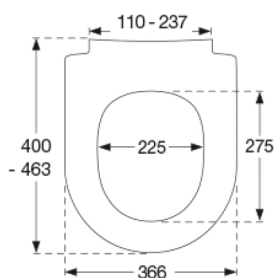

**Farve**

Hvid

\*20 mm / \*\* 40 mm

**Pressalit Trend inkl. Pressalit Sway D2 994**  
**Væghængt toilet med circular flush, inkl.**  
**toiletsæde**  
**Toiletsæde med soft close, lift-off og**  
**antibakteriel effekt, inkl. beslag i rustfrit stål**