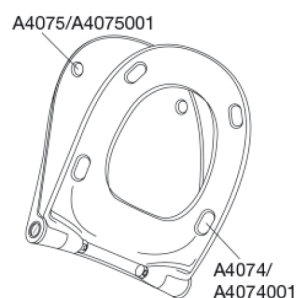

**Varenummer**

CP994011CF  
VVS: 613326500  
NRF: 1462969  
RSK: 7822116  
EAN: 5708590396903

Pressalit Trend Combi Pack med Sway D2 sæde tilbyder en perfekt kombination af minimalistisk elegance og avanceret funktionalitet. Den væghængte toiletskål uden skyllekant har Circular Flush, som sikrer et effektivt og støjsvagt skyl. Det prisvindende Pressalit Sway D2-sæde er slankt og stilfuldt og komplementerer skålens moderne design, samtidig med at det giver fremragende komfort. Soft Close sikrer en blid og støjsvag lukning, og Lift-Off gør rengøringen enkel. Toiletsædet har antibakteriel effekt, som reducerer bakterievækst og forbedrer hygiejnen. Denne kombination er ideel til moderne badeværelser, hvor design og funktionalitet er lige vigtige, og giver en elegant og rengøringsvenlig løsning til daglig brug.

**Farve**

Hvid

\*20 mm / \*\* 40 mm

**Pressalit Trend inkl. Pressalit Sway D2 994**  
**Væghængt toilet med circular flush, inkl.**  
**toiletsæde**  
**Toiletsæde med soft close, lift-off og**  
**antibakteriel effekt, inkl. beslag i rustfrit stål**