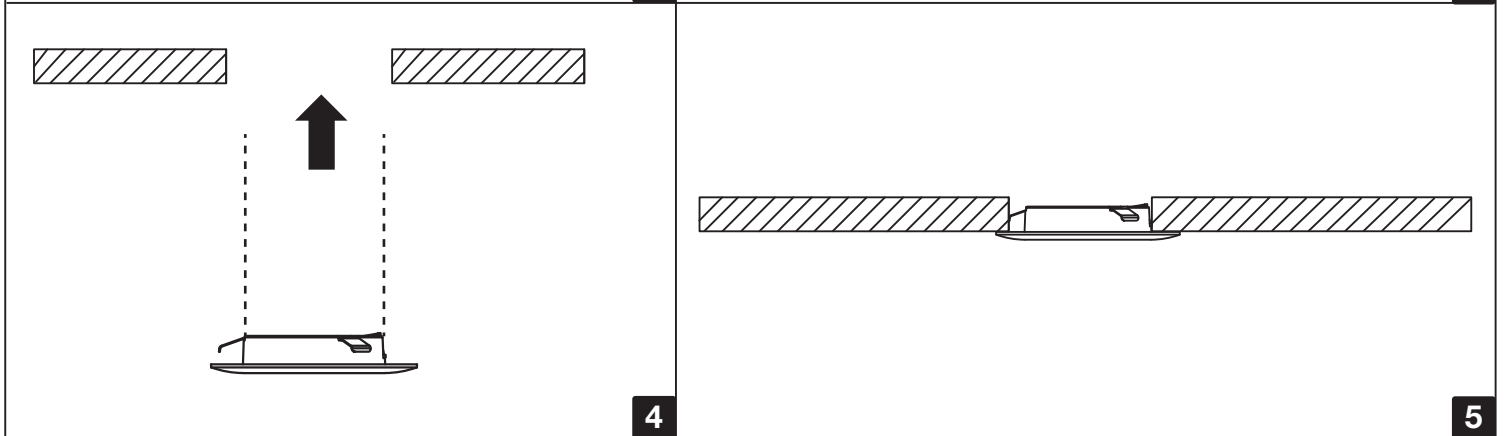

## D1 DOWNLIGHT

EN: Minimum distance to flammable material in the beam direction.  
DK: Minimum afstand til brandbart materiale fra lyskeglen.