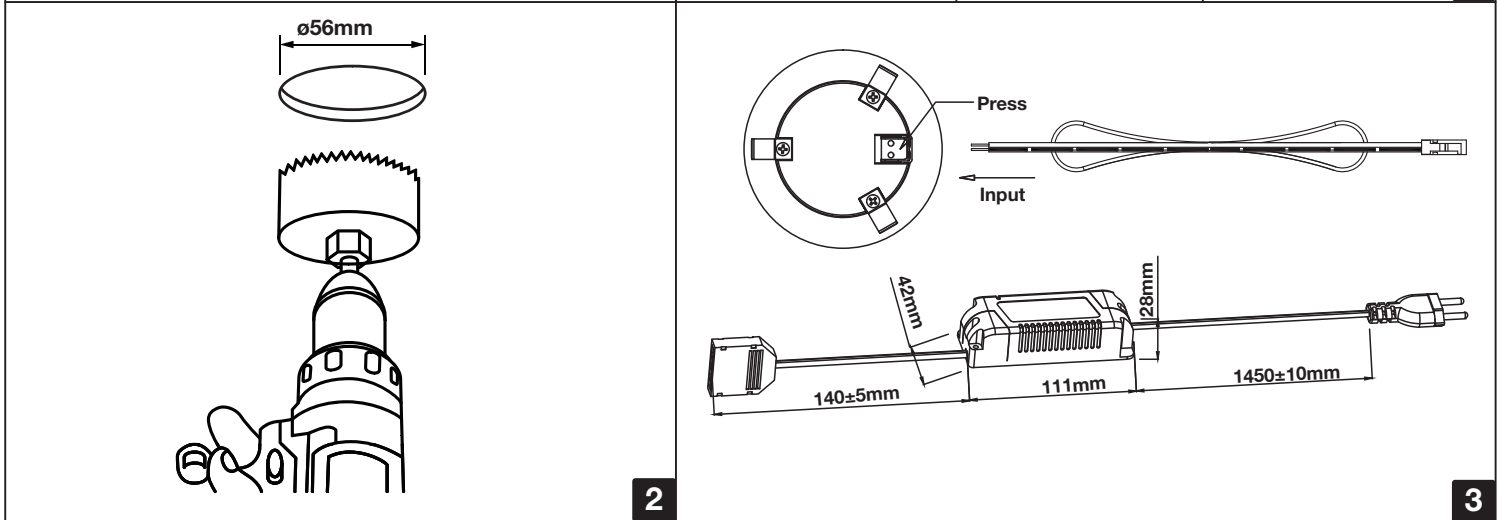

## D1 DOWNLIGHT

EN: Minimum distance to flammable material in the beam direction.  
DK: Minimum afstand til brandbart materiale fra lyskeglen.