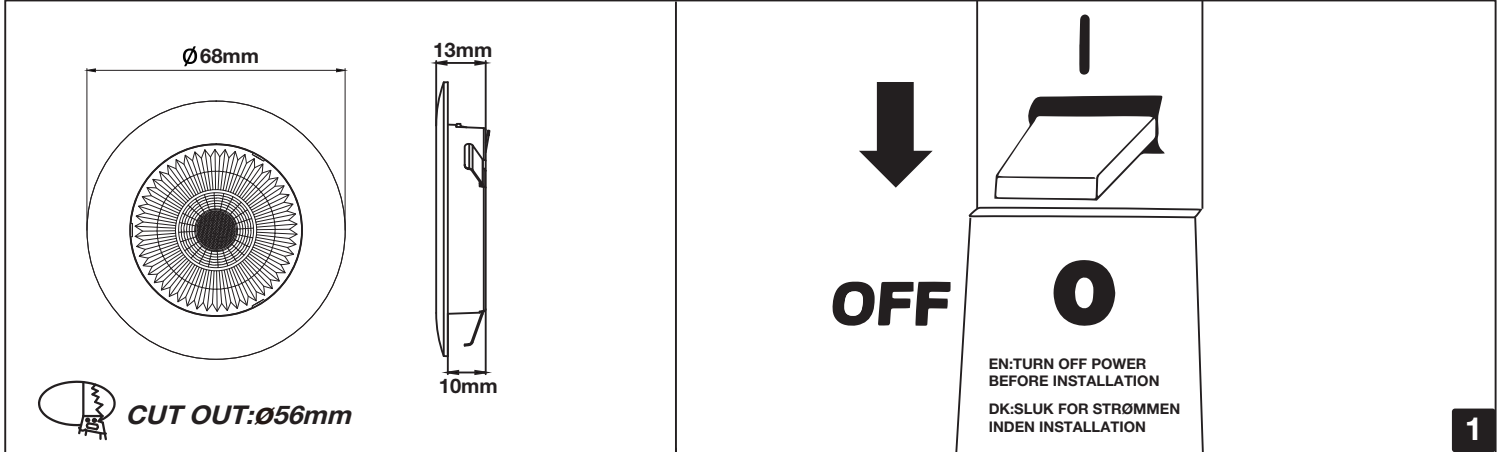

## D1 DOWNLIGHT

EN: Minimum distance to flammable material in the beam direction.  
DK: Minimum afstand til brandbart materiale fra lyskeglen.