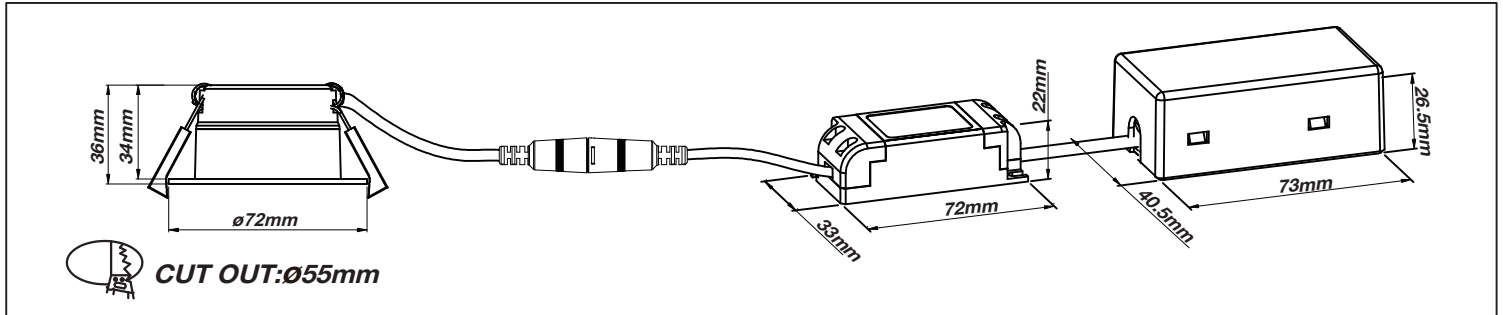

Hilux

D3 Tilt360 DOWNLIGHT

EN: Minimum distance to flammable material in the beam direction.
DK: Minimum afstand til brandbart materiale fra lyskeglen.

EN: Only to be installed by an authorized electrician.
DK: Må kun installeres af en autoriseret elektriker.