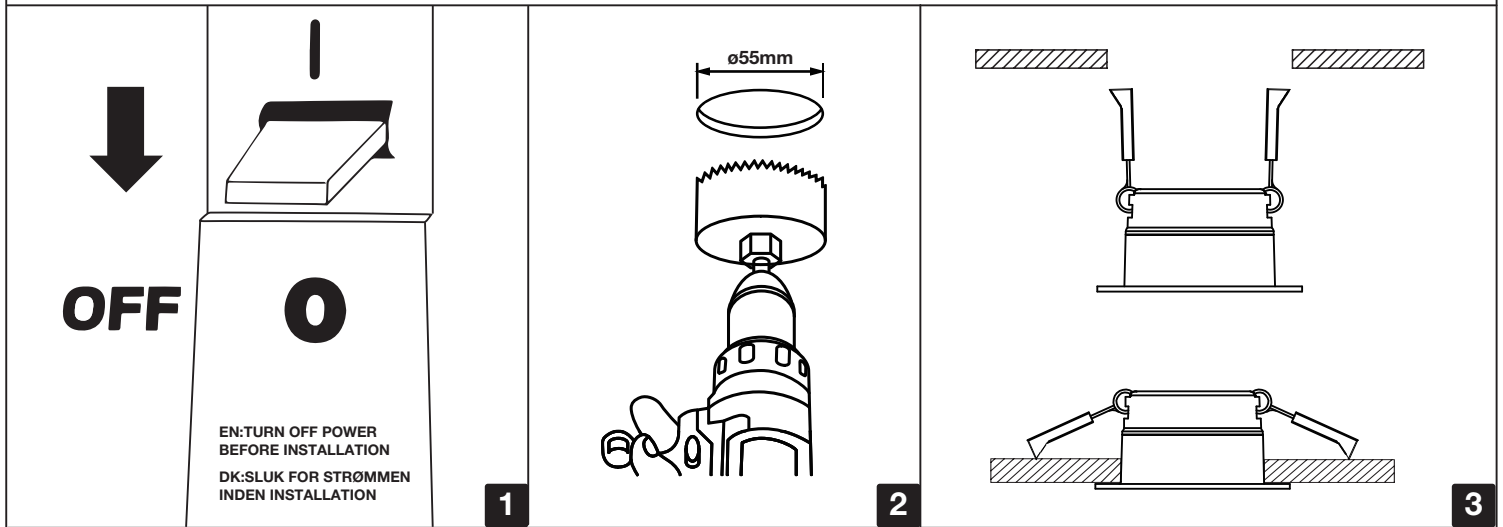

Hilux

D3 Tilt360 DOWNLIGHT

EN: Minimum distance to flammable material in the beam direction.
DK: Minimum afstand til brandbart materiale fra lyskeglen.

EN: Only to be installed by an authorized electrician.
DK: Må kun installeres af en autoriseret elektriker.