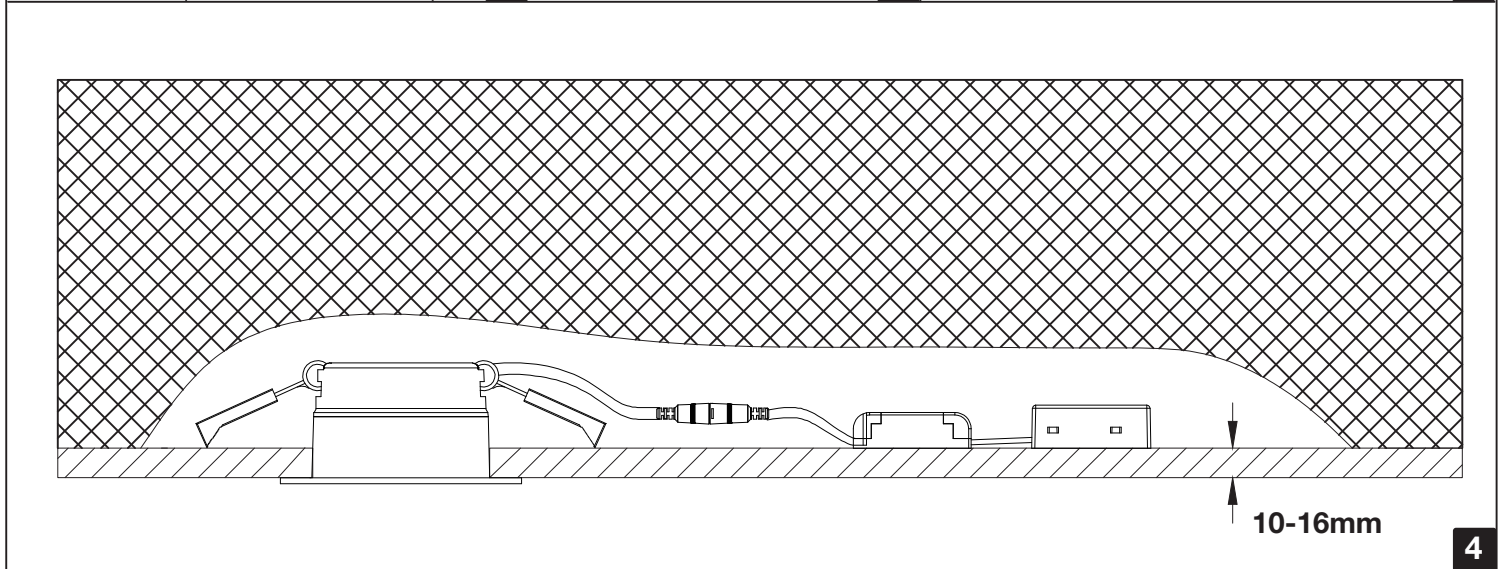

Hilux

D3 Tilt360 DOWNLIGHT

EN: Minimum distance to flammable material in the beam direction.
DK: Minimum afstand til brandbart materiale fra lyskeglen.

EN: Only to be installed by an authorized electrician.
DK: Må kun installeres af en autoriseret elektriker.