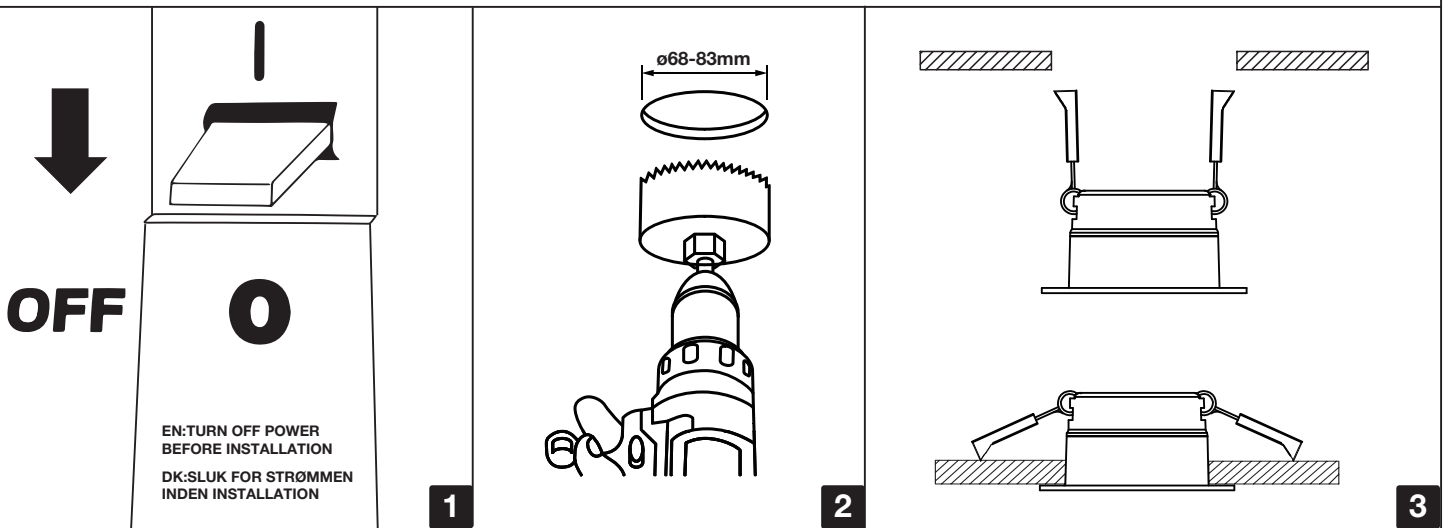

Hilux

D8 Tilt360 DOWNLIGHT

EN: Minimum distance to flammable material in the beam direction.
DK: Minimum afstand til brandbart materiale fra lyskeglen.

EN: Only to be installed by an authorized electrician.
DK: Må kun installeres af en autoriseret elektriker.