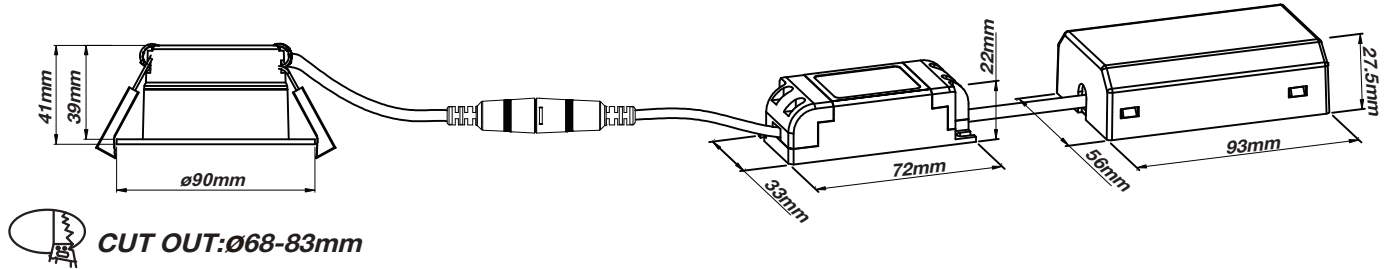

Hilux

D8 Tilt360 DOWNLIGHT

EN: Minimum distance to flammable material in the beam direction.
DK: Minimum afstand til brandbart materiale fra lyskeglen.

EN: Only to be installed by an authorized electrician.
DK: Må kun installeres af en autoriseret elektriker.