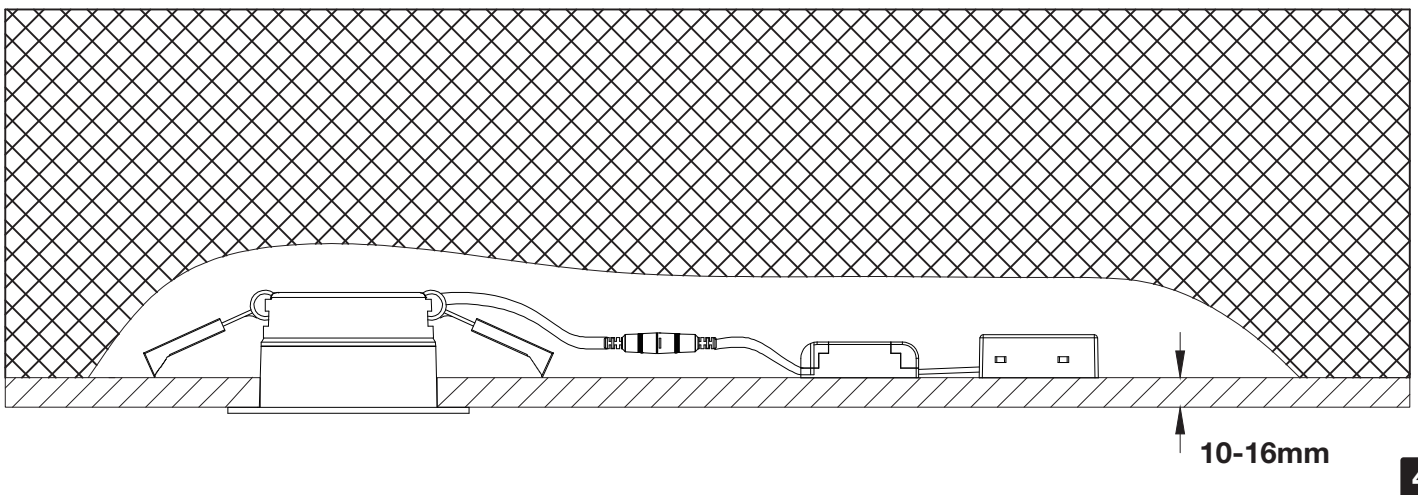

Hilux

D8 Tilt360 DOWNLIGHT

EN: Minimum distance to flammable material in the beam direction.
DK: Minimum afstand til brandbart materiale fra lyskeglen.

EN: Only to be installed by an authorized electrician.
DK: Må kun installeres af en autoriseret elektriker.