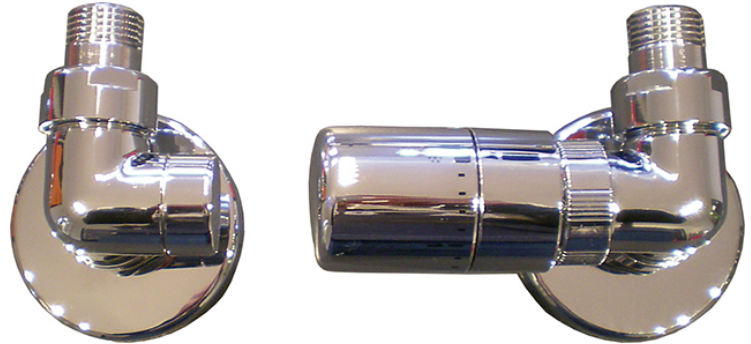

Corner Rumtermostat ventil sæt

Vinkelløbende 1/2" ventil sæt, m/rumtermostatføler, tilslutningsrør og rosetter.

Max driftstryk: 10 BAR.

Max driftstemperatur: 100°C.

Materiale: Messing EN 12165-CW617N.

Overflader: forkromet eller hvid (RAL9016).

Gyldig for:

CORUM004 - 330883204 (forkromet)

CORUM020 - 330883220 (hvid)

TELL

Thermostatic Efficiency Label

Manufacturer: **CARLO POLETTI SRL**
 Model: **A40900E**
 Registration number: **10484-20130521**

Information: www.tell-online.eu