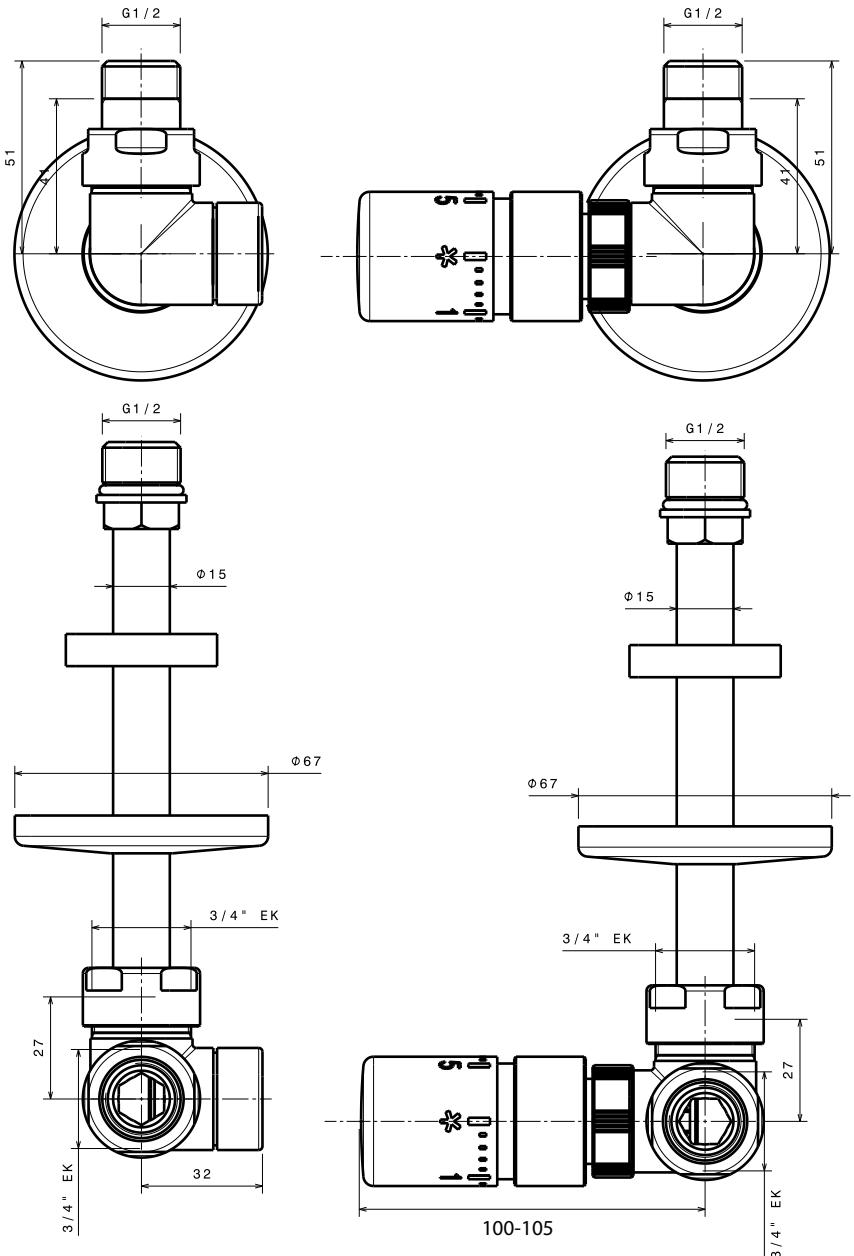

Corner Rumtermostat ventil sæt

Vinkelløbende 1/2" ventil sæt, m/rumtermostatføler, tilslutningsrør og rosetter.

Max driftstryk: 10 BAR.

Max driftstemperatur: 100°C.

Materiale: Messing EN 12165-CW617N.

Overflader: forkromet eller hvid (RAL9016).

Gyldig for:

CORUM004 - 330883204 (forkromet)

CORUM020 - 330883220 (hvid)

TELL

Thermostatic Efficiency Label

Manufacturer: **CARLO POLETTI SRL**
 Model: **A40900E**
 Registration number: **10484-20130521**

Information: www.tell-online.eu