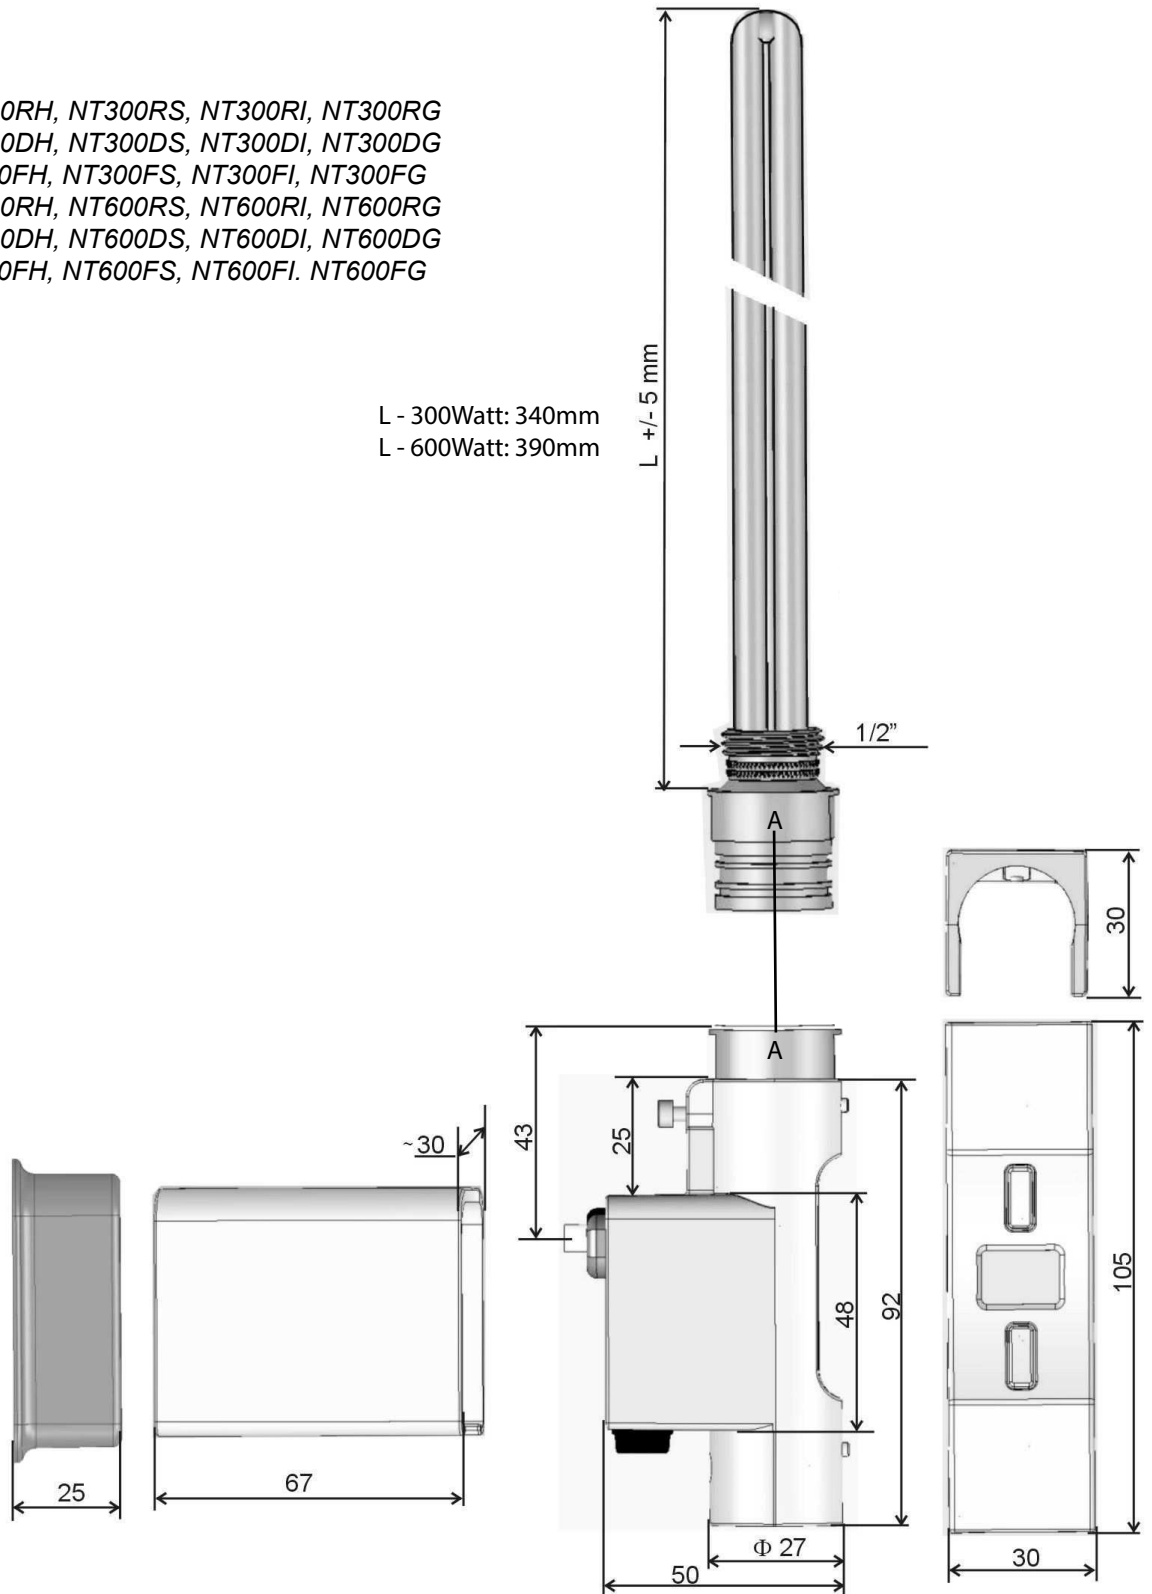

NT300RC, NT300RH, NT300RS, NT300RI, NT300RG
 NT300DC, NT300DH, NT300DS, NT300DI, NT300DG
 NT300FC, NT300FH, NT300FS, NT300FI, NT300FG
 NT600RC, NT600RH, NT600RS, NT600RI, NT600RG
 NT600DC, NT600DH, NT600DS, NT600DI, NT600DG
 NT600FC, NT600FH, NT600FS, NT600FI, NT600FG

L - 300Watt: 340mm
 L - 600Watt: 390mm

KRISS A.S.

Ambolten 21
 6000 Kolding
 Danmark

+45 76333933
 @ kriss@kriss.dk
 www.kriss.dk