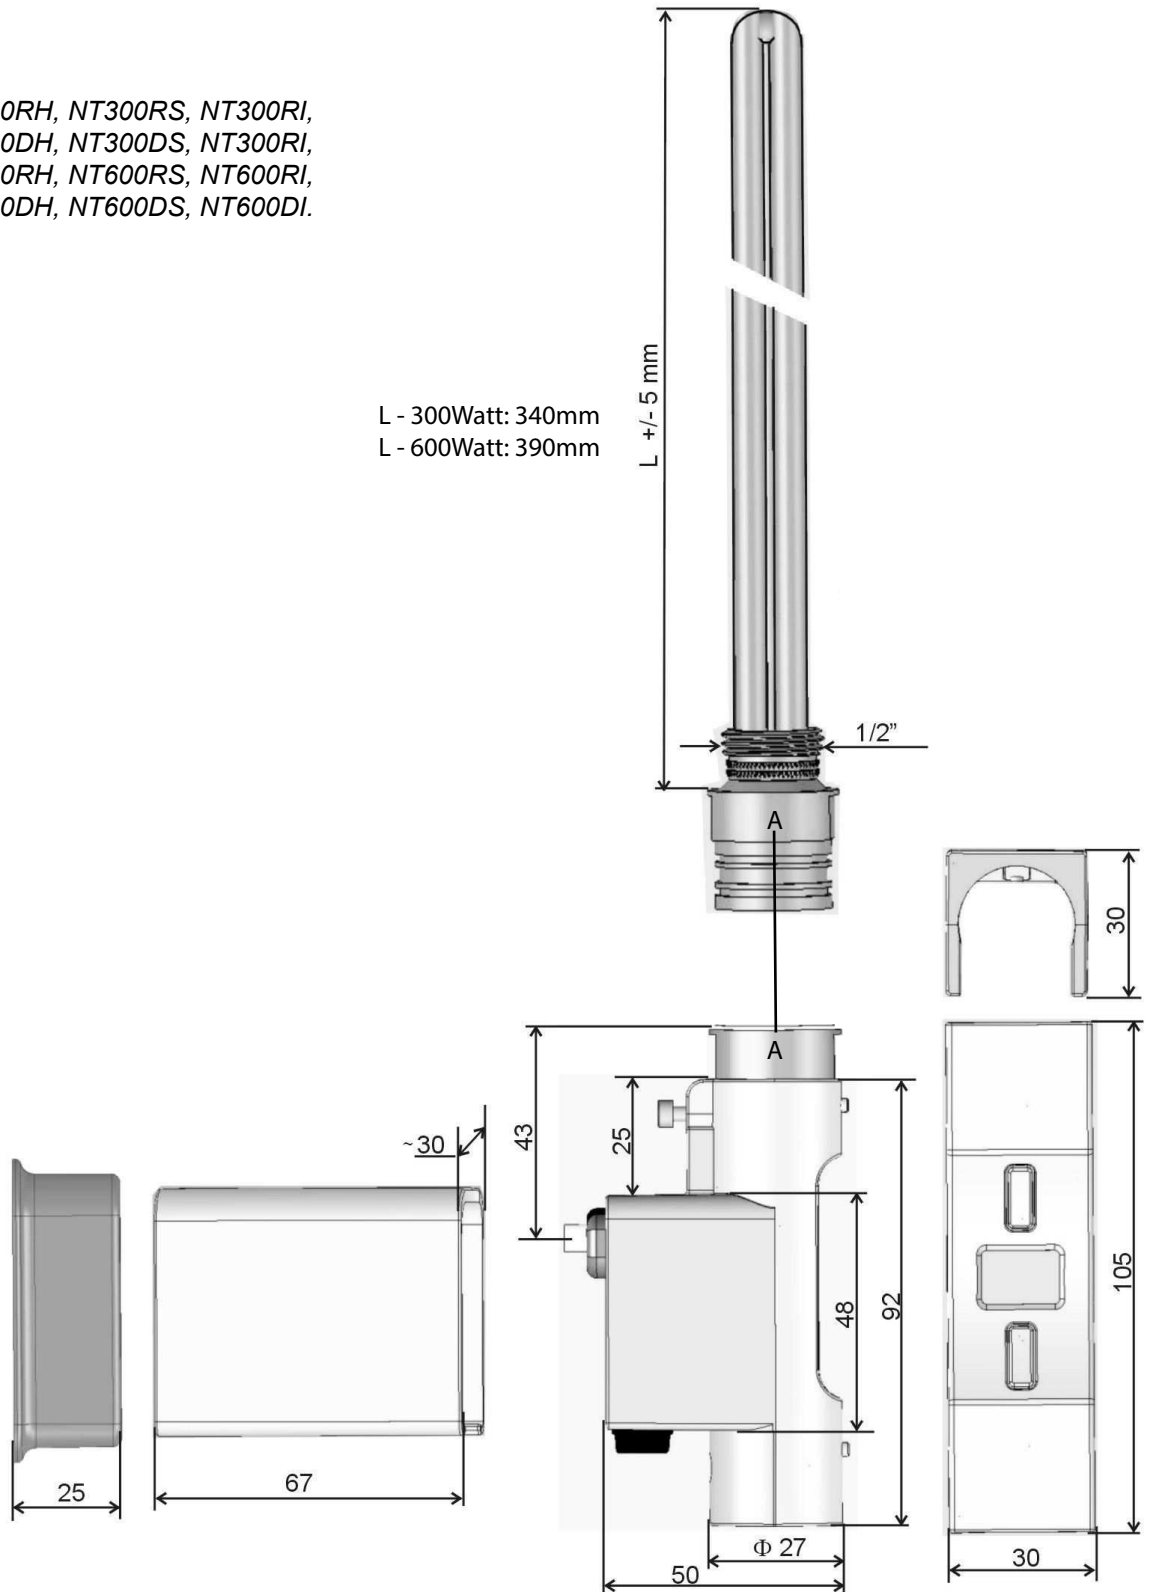

NT300RC, NT300RH, NT300RS, NT300RI,
 NT300DC, NT300DH, NT300DS, NT300RI,
 NT600RC, NT600RH, NT600RS, NT600RI,
 NT600DC, NT600DH, NT600DS, NT600DI.

L - 300Watt: 340mm
 L - 600Watt: 390mm

KRISS A.S.

Ambolten 21
 6000 Kolding
 Danmark