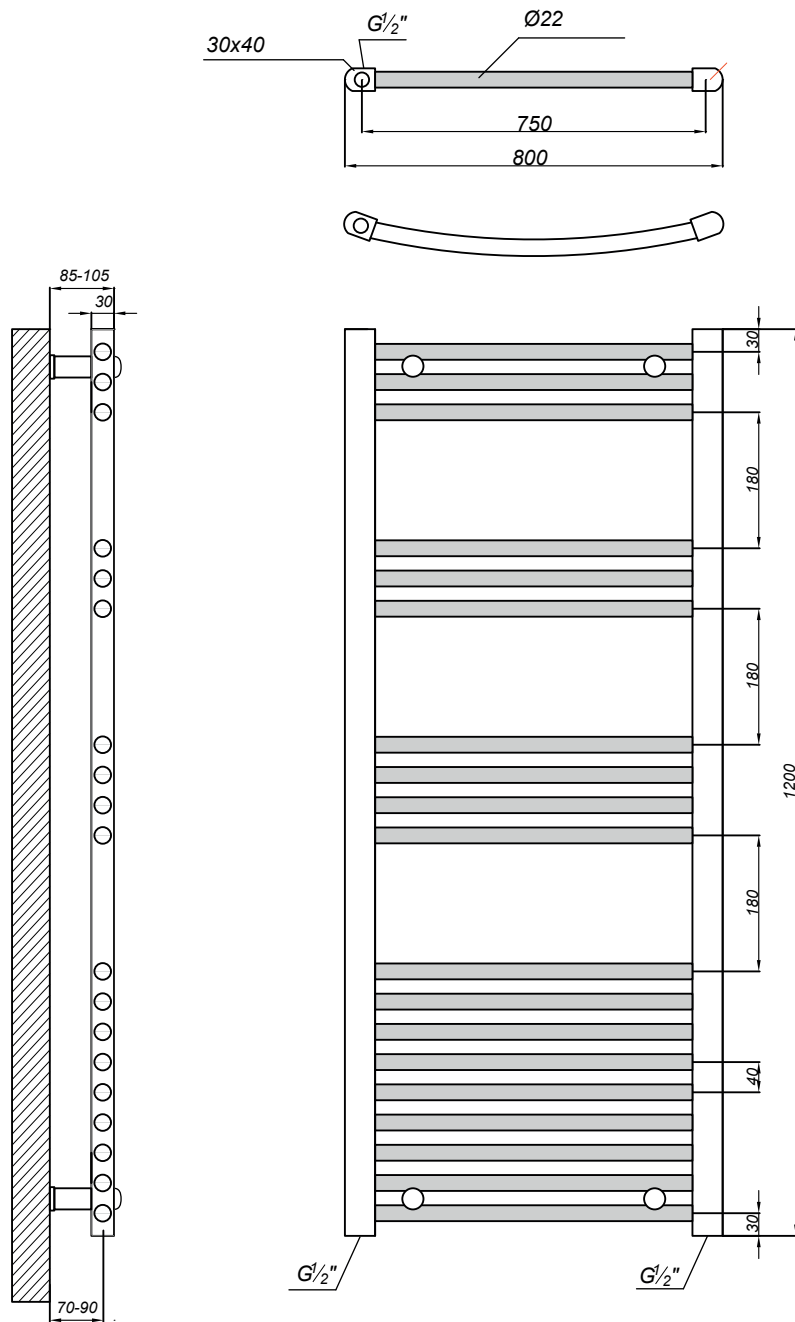

Gyldighed / Giltighet / Validity / Gültigkeit / Validité / действенность / voimassaolo

- DK/NO Space Light håndklæderadiatorer produceret efter januar 2015 - se nedenstående varenumre.
- SE Space Light handduktstorkar tillverkats efter Januari 2015 - se nedanstående produktnumra.
- EN Space Light towel rails produced after January 2015 - see below mentioned product numbers.
- DE Space Light Handtuchhalter nach Januar 2015 produziert - sehen Sie unten die genannten Artikelnummern.
- FR Sèche-serviettes Space Light produites après Janvier 2015 - soi mentionnés ci-dessous les numéros de produit.
- RU Space Light полотенце производится после января 2015 - см перечисленных ниже номерами изделия.
- FI Space Light pyyhkeiden jälkeen valmistetuissa tammikuu 2015 - katso alla mainittu tuote numeroita.

S12080H, S12080C

OBS - Attention - Achtung

Prøvetryk / Testtryck/ Test pressure / Prüfdruck: 10,4 BAR
 Max driftstryk - Arbetstryck - Max working pressure - Max. Betriebsdruck - Pression de service maxi: 8 BAR
 Max temperatur - max temperature - max Temperatur - température max: 90° C.
 Ikke til brugsvand - Inte för VVC/tapp vatten - not for open water systems - Nicht für offene Wasser-System - Pas de circuit d'eau ouvert