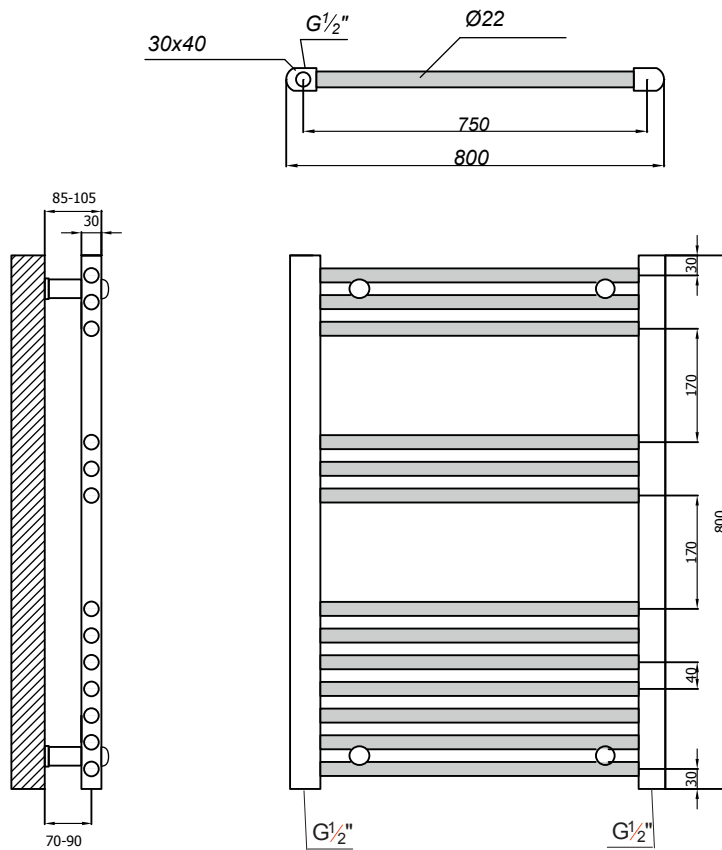

S8080H, S8080C

OBS - Attention - Achtung

Prøvetryk / Testtryck/ Test pressure / Prüfdruck: 10,4 BAR

Max driftstryk - Arbetstryck - Max working pressure - Max. Betriebsdruck - Pression de service maxi: 8 BAR