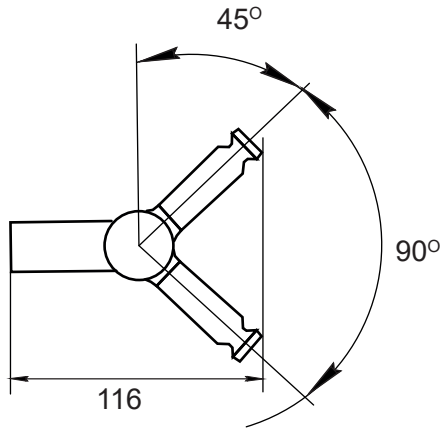

Måltegning / Drawing / Zeichnung / Ritning

Produktidentifikation / Products identification / Kenncode / Identifikationskod:

UN148PE, UN148BE, UN148HE,
UN148SME, UN148MGE; UN148BME

AC: 220-240V - 50Hz - 20Watt