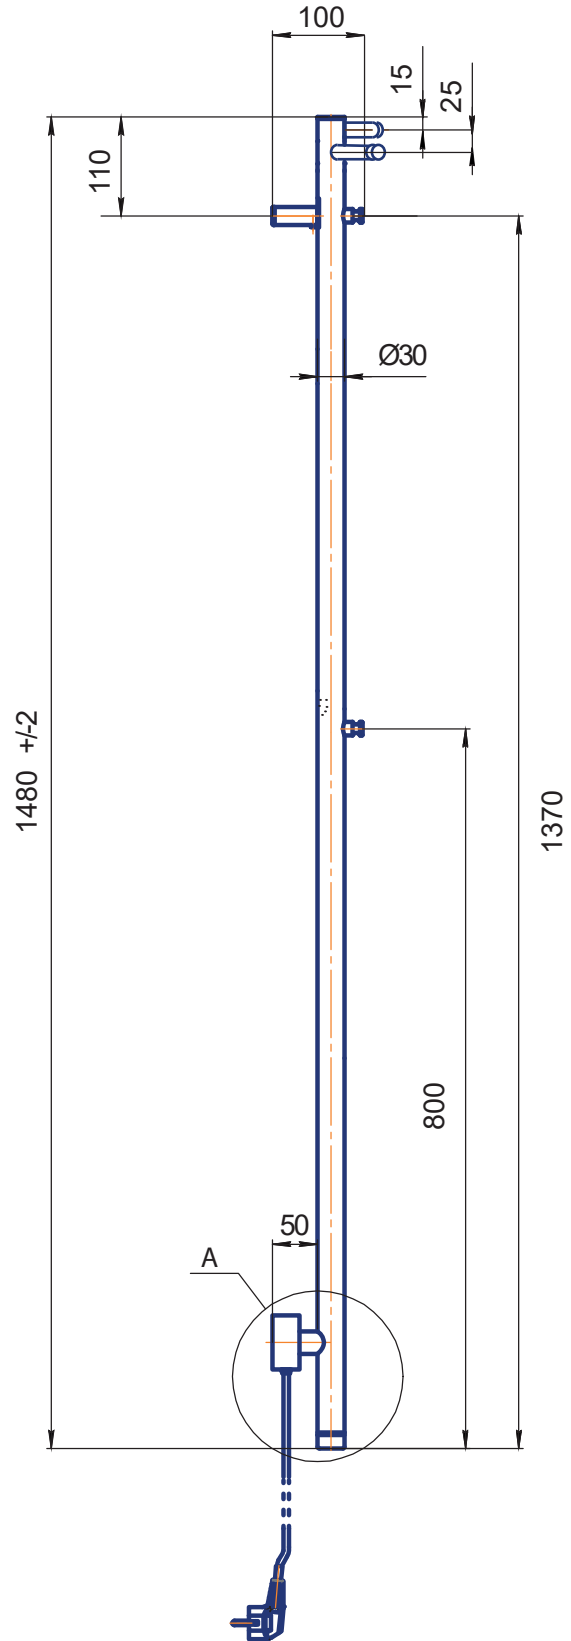

Måltegning / Drawing / Zeichnung / Ritning

Produktidentifikation / Products identification / Kenncode / Identifikationskod:

UN148PE, UN148BE, UN148HE,
UN148SME, UN148MGE; UN148BME

AC: 220-240V - 50Hz - 20Watt

IPX4