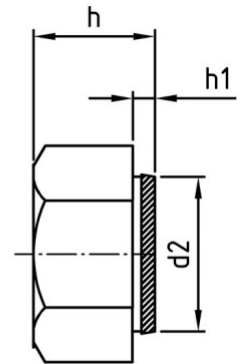

Art. 9064 A2 M 20 Sekskantede samlemøtrikker

Varenummer:	9064220	EAN/GTIN:	4043377211835
Stålkvalitet:	A2	Nettovægt pr. 100:	6.620 kg
		Antal pr. Pakke (VPE):	50 St.

Tekniske data

Diameter (d):	20 mm
Udvendig diameter (d2):	23 mm
Mål h (h):	16 mm
Trækstyrke (Rm):	500 N/mm ²
Produkt View:	metrisk
Drivstørrelse (Drivstørr):	NV 27
Drivform (drift):	Udvendig sekskant
Mål h1 (h1):	3,9 mm

Anvendelsesområde

Maskinkonstruktion, Metalkonstruktion