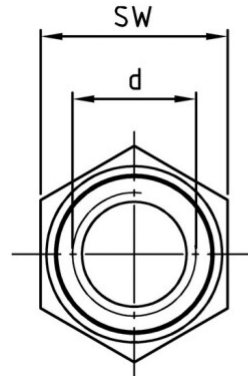

Art. 9064 A2 M 20 Sekskantede samlemøtrikker

Varenummer:	9064220	EAN/GTIN:	4043377211835
Stålkvalitet:	A2	Nettovægt pr. 100:	6.620 kg
		Antal pr. Pakke (VPE):	50 St.

Tekniske data

Diameter (d):	20 mm
Udvendig diameter (d2):	23 mm
Mål h (h):	16 mm
Trækstyrke (Rm):	500 N/mm ²
Produkt View:	metrisk
Drivstørrelse (Drivstørr):	NV 27
Drivform (drift):	Udvendig sekskant
Mål h1 (h1):	3,9 mm

Anvendelsesområde

Maskinkonstruktion, Metalkonstruktion