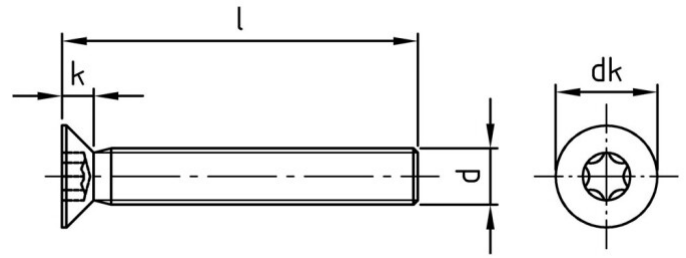

ISO 14581 A4-070 M 6X22 TX30 Undersænkede skruer med TX

Varenummer: 1458146 22
Stålkvalitet: A4

EAN/GTIN: 4043377287557
Nettovægt pr. 100: 0.466 kg
Antal pr. Pakke (VPE): 200 St.

Tekniske data

Diameter (d): 6 mm
 Totallængde (l): 22 mm
 Produkt View: metrisk
 Materiale: undersænket hoved
 Hoveddiameter (dk): 11,3 mm
 Hovedhøjde (k): 3,3 mm
 Drivstørrelse (Drivstørr): TX30
 Drivform (drift): TX
 Trækstyrke (Rm): 560 N/mm²

Kendetegn

- "O" = reduceret belastningskapacite

Anvendelsesområde

Maskinkonstruktion