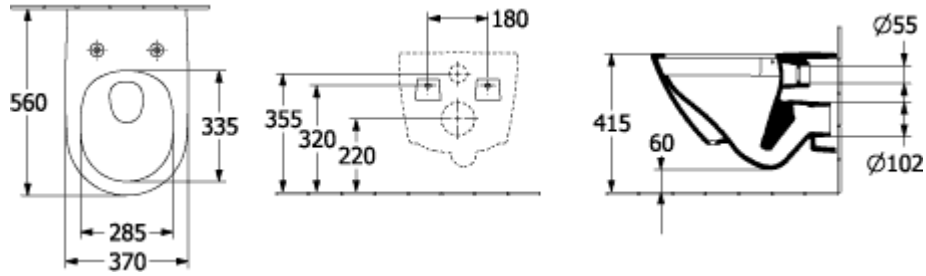

UNIVERSO TWISTFLUSH KOMBIPAKKE (VÆGSKÅL INKL. SÆDE) OVAL

PRODUKTINFORMATIONER

Artiklens titel	Villeroy & Boch Universo TwistFlush Kombipakke (vægskål inkl. sæde), væghængende, med TwistFlush, Hvid Alpin
Artikelnummer	4670T901
Montering/monteringstype	Vægmontage
Leveringsomfang	1 x dybtskyll-WC uden skyllekant 1 x WC-sæde 1 x fastgørelsessæt
Dybde i mm	560
Bredde i mm	370
Højde i mm	360
Kollektion	Universo TwistFlush
Produktbetegnelse	Kombipakke (vægskål inkl. sæde)
Egnet til	Cisterne til indbygning i væg
Innovativ skylleteknologi (med TwistFlush)	Ja
Skylvolumen l	3 / 4,5 l
Vægmonteret - stående på gulvet	væghængende
Funktion	<ul style="list-style-type: none">• med nedsænkingsautomatik (SoftClosing)• med aftagelig sæde (QuickRelease)
Materiale	Sanitetskeramik
Andet materiale	WC-sæde: Duroplast
andre overflader	WC-sæde: skinnende
Form	Oval
Farvebetegnelse	Hvid Alpin
andre farvebetegnelser	WC-sæde: Hvid Alpin
Antibakteriel overflade (med AntiBac)	Nej
Nem overfladerengøring (CeramicPlus)	Nej
Uden kant (DirectFlush)	Nej
Skyltype	Dybtskyller
Integreret friskhedsløsning (med ViFresh)	Nej
Afløb/afløb	vandret afløb

TEKNISKE TEGNINGER

4670T901

4670T901