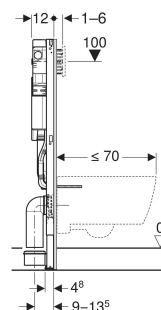

Geberit Duofix element til væghængt toilet, 112 cm, med Sigma indbygningscisterne 12 cm, PEX-tilslutning

ANVENDELSER

- Til vægge med metal- og træskeletter
- Til Geberit Duofix systemvægge
- Til montering i halvhøje eller hele installationsvægge
- Til montering i hele skillevægge
- Til gulvkonstruktioner 0–25 cm
- Til væghængte toiletter

EGENSKABER

- Serie 2025
- Statisk selv bærende ramme, med pulverlakeret korrosionsbeskyttelse
- Ramme til væghængte toiletter med tilslutningsmål iht. EN 33 og fremspring op til 70 cm
- Med udtræksplade til fastgørelse på siden over elementet ved metal- eller træprofiler eller ved Geberit Duofix skaktelementer
- Alternativ fastgørelsesposition for vægbeslag
- Fodplader drejelige, der passer til montering i U-profiler UW 50 og UW 75
- Fodplader kan monteres i Geberit Duofix systemskinne uden værktøj, uden ekstra komponenter
- Fodstøtter forzinkede, korrosionsbeskyttede, med skridsikring
- Afløbsbøjning i forskellige dybdepositioner kan monteres uden brug af værktøj, indstillingsområde 45 mm

- Geberit Sigma indbygningscisterne 12 cm, kondensvandsisoleret
- Til front betjening, velegnet til enkelt-, dobbelt- eller skyl-stop-skylning
- Ved fabriksindstilling mulighed for øjeblikkeligt efterskyl
- Indbygningscisterne forberedt til PEX-tilslutning
- Monterings- og servicearbejde på indbygningscisterne uden værktøj
- Vandtilslutning på siden eller foroven
- Montagekasse kan afkortes, beskytter mod fugt og smuds
- Med tomrør til føderør til Geberit AquaClean douchetoiletter og til tilslutningskabel
- Fastgørelse for eltilslutning samt Power & Connect Box

INDEHOLDT I LEVERINGEN

- PEX-tilslutning G 1/2", med union 15 x 2,5 mm og 16 x 2,2 mm, med overgang
- Montagekasse
- 2 vægbeslag
- Tilslutnings sæt til WC, \varnothing 90 mm
- Afløbsbøjning 90° af PE-HD, \varnothing 90 mm
- Klosetmuffe af PE-HD, \varnothing 90/110 mm
- Beslag til tomrør \varnothing 25 og \varnothing 28 mm til PEX-rør
- Fastgørelses- og beskyttelsesmateriale