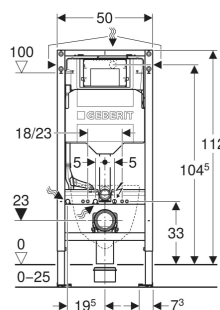

Geberit Duofix element til væghængt toilet, 112 cm, med Sigma indbygningscisterne 12 cm, PEX-tilslutning

ANVENDELSER

- Til vægge med metal- og træskeletter
- Til Geberit Duofix systemvægge
- Til montering i halvhøje eller hele installationsvægge
- Til montering i hele skillevægge
- Til gulvkonstruktioner 0–25 cm
- Til væghængte toiletter

EGENSKABER

- Serie 2025
- Statisk selv bærende ramme, med pulverlakeret korrosionsbeskyttelse
- Ramme til væghængte toiletter med tilslutningsmål iht. EN 33 og fremspring op til 70 cm
- Med udtræksplade til fastgørelse på siden over elementet ved metal- eller træprofiler eller ved Geberit Duofix skaktelementer
- Alternativ fastgørelsesposition for vægbeslag
- Fodplader drejelige, der passer til montering i U-profiler UW 50 og UW 75
- Fodplader kan monteres i Geberit Duofix systemskinne uden værktøj, uden ekstra komponenter
- Fodstøtter forzinkede, korrosionsbeskyttede, med skridsikring
- Afløbsbøjning i forskellige dybdepositioner kan monteres uden brug af værktøj, indstillingsområde 45 mm

TEKNISKE DATA

Vandstrømstryk	0.1–10 bar
Vandtemperatur maks.	25 °C
Skyllemængde fabriksindstilling	6 / 3 l
Indstillingsområde for stor skyllemængde	4 / 4.5 / 6 / 7.5 l
Indstillingsområde for lille skyllemængde	2–4 l
Materiale	Stål

INDEHOLDT I LEVERINGEN

- PEX-tilslutning G 1/2", med union 15 x 2,5 mm og 16 x 2,2 mm, med overgang
- Montagekasse
- 2 vægbeslag
- Tilslutnings sæt til WC, \varnothing 90 mm
- Afløbsbøjning 90° af PE-HD, \varnothing 90 mm
- Klosetmuffe af PE-HD, \varnothing 90/110 mm
- Beslag til tomrør \varnothing 25 og \varnothing 28 mm til PEX-rør
- Fastgørelses- og beskyttelsesmateriale