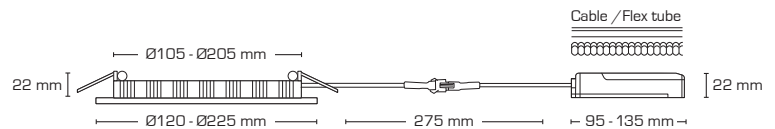

## Produktbeskrivelse:

Alisia Elite er en elegant dæmpbar LED downlight, som giver et behageligt diffust lys. Alisia Elite har en indbygningshøjde på kun 22 mm, og kan nemt monteres som erstatning for ældre belysninger med kompaktlysrør eller som alternativ til en traditionel downlight.

Er godkendt til direkte indbygning i isolering og brændbart materiale.

Velegnet til akustiklofter.

LED-driveren kan nemt adskilles fra armaturet, hvilket kan være en fordel i forbindelse med malerarbejde.

Det er muligt at montere med kabel eller 16 mm flexrør.

Armaturet findes i en 6W, 12W og 18W udgave.

Tekniske data:	
Spænding:	220-240VAC 50 Hz
Systemeffekt:	6W/12W/18W
Dæmpbar:	Ja, bagkant (se dæmpningsoversigt)
Farvegengivelse:	Ra>90
Spredningsvinkel:	110°
SDCM:	<3
IK-klasse:	IK06
Beskyttelse:	Klasse II, SELV, IP44
	Egnet for installation i område 1 og 2 (vandret)
Materiale	Aluminium/Plast
Videresløjfning::	Ja (3G1,5 mm <sup>2</sup> )
Godkendelser:	LVD, EMC, RoHS, CE
Garanti:	2 års systemgaranti

Varenr.:	LM nr.:	Hulmål:	Ydre mål:	Wattage:	Kelvin:	Lumen:	Energiklasse:
10241	7842258220	Ø105 mm	Ø120 mm	6W	3000K	385 lm	G A+ G
10242	7842256248	Ø155 mm	Ø170 mm	12W	3000K	920 lm	F A+ G
10243	7842256251	Ø205 mm	Ø225 mm	18W	3000K	1280 lm	G A+ G
10245	7842258233	Ø105 mm	Ø120 mm	6W	4000K	395 lm	G A+ G
10246	7842256264	Ø155 mm	Ø170 mm	12W	4000K	960 lm	F A+ G
10247	7842256277	Ø205 mm	Ø225 mm	18W	4000K	1350 lm	F A+ G