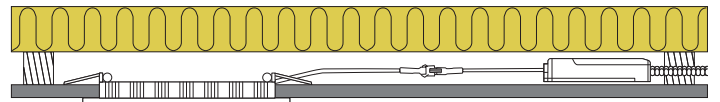

## Produktbeskrivelse:

Alisia Elite er en elegant dæmpbar LED downlight, som giver et behageligt diffust lys. Alisia Elite har en indbygningshøjde på kun 22 mm, og kan nemt monteres som erstatning for ældre belysninger med kompaktlysrør eller som alternativ til en traditionel downlight.

Er godkendt til direkte indbygning i isolering og brændbart materiale.

Velegnet til akustiklofter.

LED-driveren kan nemt adskilles fra armaturet, hvilket kan være en fordel i forbindelse med malerarbejde.

Det er muligt at montere med kabel eller 16 mm flexrør.

Armaturet findes i en 6W, 12W og 18W udgave.

Tekniske data:	
Spænding:	220-240VAC 50 Hz
Systemeffekt:	6W/12W/18W
Dæmpbar:	Ja, bagkant (se dæmpningsoversigt)
Farvegengivelse:	Ra>90
Spredningsvinkel:	110°
SDCM:	<3
IK-klasse:	IK06
Beskyttelse:	Klasse II, SELV, IP44
	Egnet for installation i område 1 og 2 (vandret)
Materiale	Aluminium/Plast
Videresløjfning::	Ja (3G1,5 mm <sup>2</sup> )
Godkendelser:	LVD, EMC, RoHS, CE
Garanti:	2 års systemgaranti