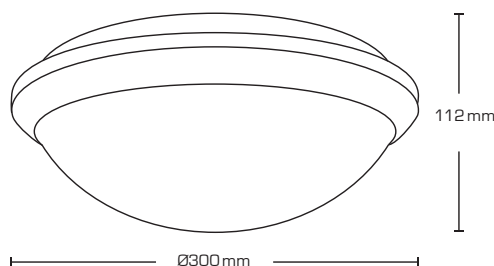

Produktbeskrivelse:

Clara er et LED armatur med og uden HF-sensor, til loft- og vægmontering.

Godkendt til fælles adgangsveje.

Clara har en IK klasse på 10 og er et ideelt armatur til montering i depotrum, bryggers, værksteder, opgange m.m.

Clara har en skjult HF sensor og kan justeres mht. lux, afstand og tidsforsinkelse.

Der kan tilsluttes flere Clara armaturer (som master/slave) med HF sensor, hvor alle tænder når HF sensoren aktiveres i et masterarmatur.

Afstandsstykker kan tilkøbes, som kan anvendes ved synlig installation.

Tekniske data:	
Spænding:	220-240VAC 50 Hz
Systemeffekt:	16W
Dæmpbar:	Nej
Farvegengivelse:	Ra>80
Spredningsvinkel:	120°
IK-klasse:	IK10
Beskyttelse:	Klasse II, IP44
Materiale:	PC Plast (UV-resistent)
Videresløjfning:	Ja
Godkendelser:	LVD, EMC, RoHS, CE
	Godkendt til fælles adgangsveje
Garanti:	2 års systemgaranti

HF sensor:	
Tidsområde:	10 sek. +/-3 sek. til 12 min +/-1 min
Rækkevidde:	1 - 8 m
Detekteringsområde:	360°
Luxområde:	<3 - 2000 LUX

Varenr.:	LM nr.:	Ydre mål:	Højde:	Kelvin:	Lumen:	Beskrivelse:	Energiklasse:
11301	7843153285	Ø300 mm	112 mm	3000K	1200 lm	Med HF sensor	
11302	7843153298	Ø300 mm	112 mm	3000K	1200 lm	Uden HF sensor	
11303	7843107448	Ø300 mm	112 mm	4000K	1350 lm	Med HF sensor	
11304	7843107451	Ø300 mm	112 mm	4000K	1350 lm	Uden HF sensor	
12418	7849501608	-	-	-	-	Skærm	
12419	7849501598	-	-	-	-	Afstandsstykker (15 stk.)	