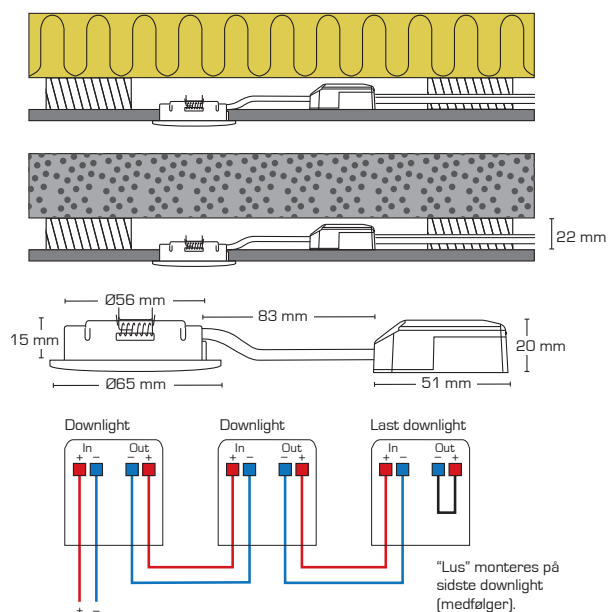

Produktbeskrivelse:

Claudia er en kipbar LED minidownlight, som er godkendt til direkte indbygning i isolering og brændbart materiale.

Skrueløs kabelafslutning og ledningsmontering i terminalboks sikrer en hurtig og smidig montering med minimal brug af værktøj.

Claudia er specialudviklet til konstruktioner med minimal installationshøjde. Claudia er ideel til montering, hvor loftet er nedsænket med 22 mm forskalling og bagvedliggende betondæk.

Claudia er også ideel til udskiftning af eksisterende installationer med Ø56 mm hul diameter.

| Tekniske data: | |
|-------------------|--|
| Strøm: | 350 mA |
| Effekt: | 3,2W |
| Dæmpbar: | Ja, bagkant (se dæmpningsoversigt) |
| Farvegengivelse: | Ra>90 |
| Spredningsvinkel: | 45° |
| Kipvinkel: | 30° |
| SDCM: | <2 |
| Beskyttelse: | Klasse III, IP44 |
| | Egnet for installation i område 1 og 2 (vandret) |
| Materiale: | Aluminium/Plast |
| Videresløjfning: | Ja (2x1,5 mm ²) |
| Godkendelser: | LVD, EMC, RoHS, CE |
| Garanti: | 2 års systemgaranti |

Strømforsyning:

Konstant strøm 350mA.

Bemærk at strømforsyningen skal være med konstant strøm (350 mA) og ikke 12V AC/DC.

Anvend Scan Products driver, varenr. 12401/12402/12403/12404.

| Varenr.: | LM nr.: | Hulmål: | Ydre mål: | Kelvin: | Lumen: | Farve: | Energiklasse: |
|----------|------------|---------|-----------|---------|--------|--------------|---------------|
| 12261 | 7842208403 | Ø56 mm | Ø65 mm | 2700K | 250 lm | Mat hvid | F A G |
| 12262 | 7842208416 | Ø56 mm | Ø65 mm | 2700K | 250 lm | Børstet alu. | F A G |
| 12263 | 7842208429 | Ø56 mm | Ø65 mm | 3000K | 270 lm | Mat hvid | F A G |
| 12264 | 7842208432 | Ø56 mm | Ø65 mm | 3000K | 270 lm | Børstet alu. | F A G |
| 12265 | 7842258165 | Ø56 mm | Ø65 mm | 4000K | 290 lm | Mat hvid | F A G |