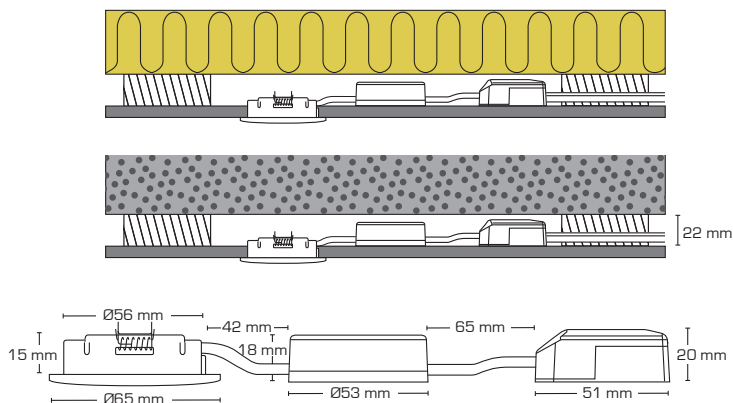

Produktbeskrivelse:

Claudia er en kipbar LED minidownlight inkl. driver, som er godkendt til direkte indbygning i isolering og brændbart materiale.

Skrueløs kabelafastning og ledningsmontering i terminalboks sikrer en hurtig og smidig montering med minimal brug af værktøj.

Claudia er specialudviklet til konstruktioner med minimal installationshøjde. Claudia er ideel til montering, hvor loftet er nedsænket med 22 mm forskalling og bagvedliggende betondæk.

Claudia er også ideel til udskiftning af eksisterende installationer med Ø56 mm hul diameter.

Tekniske data:	
Spænding:	220-240VAC 50 Hz
Systemeffekt:	4,5W
Dæmpbar:	Ja, bagkant (se dæmpningsoversigt)
Farvegengivelse:	Ra>90
Spredningsvinkel:	45°
Kipvinkel:	30°
SDCM:	<2
Beskyttelse:	Klasse II, SELV, IP44
	Egnet for installation i område 1 og 2 (vandret)
Materiale:	Aluminium/Plast
Videresløjfning:	Ja (3G1,5 mm ²)
Godkendelser:	LVD, EMC, RoHS, CE
Garanti:	2 års systemgaranti

Varenr.:	LM nr.:	Hulmål:	Ydre mål:	Kelvin:	Lumen:	Farve:	Energiklasse:
10161	7842208283	Ø56 mm	Ø65 mm	2700K	280 lm	Mat hvid	
10162	7842208296	Ø56 mm	Ø65 mm	2700K	280 lm	Børstet alu.	
10163	7842208306	Ø56 mm	Ø65 mm	3000K	305 lm	Mat hvid	
10164	7842208319	Ø56 mm	Ø65 mm	3000K	305 lm	Børstet alu.	
10165	7842258149	Ø56 mm	Ø65 mm	4000K	330 lm	Mat hvid	