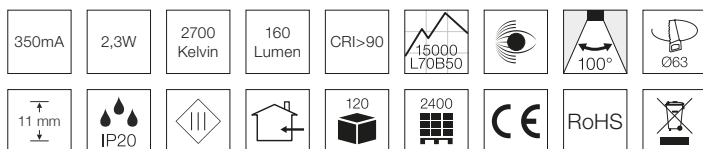

Linea 2,3W, 2700K

Tekniske data

Strømstyrke	350mA
Systemeffekt	2,3W
Lyskilde	LED
Farvetemperatur	2700 Kelvin
Lysintensitet	160 Lumen
Farvegengivelse	CRI>90
Forventet levetid	15.000 timer L70 B50
Dæmpbar	Nej
Flicker free	Ja, i henhold til det nye Ecodesign / ErP direktiv (september 2021)
SVM <0,4	Ja
PstLM <1	Ja
SDCM	<6
Spredningsvinkel	100°
Udskæringsmål	Ø63 mm
Indbygningshøjde	11 mm
Udvendige mål	Ø68 mm
Driftstemperatur	-10° / +40°
Mulighed for videresløfning	Nej
IP-klasse	IP20
Isolationsklasse	Klasse III
Materiale	Downlight: polykarbonat Underbygningsring: aluminium
Miljø	Indendørs
Garanti	2 år med Nordtronic driver, varenr. 98514021
Godkendelser	CE

*Tegningen er ikke målfast

Produktinformation

- Kun 11 mm høj
- Høj farvegengivelse (CRI)
- Flimrefri i henhold til det nye Ecodesign / ErP direktiv (september 2021)
- Inkl. påbygningsring
- Inkl. 2,5 meter kabel med stik