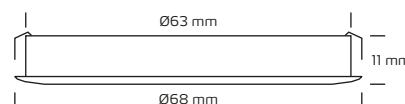

### Tekniske data

Strømstyrke	350mA
Systemeffekt	2,3W
Lyskilde	LED
Farvetemperatur	3000 Kelvin
Lysintensitet	166 Lumen
Farvegengivelse	CRI>90
Forventet levetid	15.000 timer L70 B50
Dæmpbar	Nej
Flicker free	Ja, i henhold til det nye Ecodesign / ErP direktiv (september 2021)
SVM <0,4	Ja
PstLM <1	Ja
SDCM	<6
Spredningsvinkel	100°
Udskæringsmål	Ø63 mm
Indbygningshøjde	11 mm
Udvendige mål	Ø68 mm
Driftstemperatur	-10° / +40°
Mulighed for videresløfning	Nej
IP-klasse	IP20
Isolationsklasse	Klasse III
Materiale	Downlight: polykarbonat Underbygningsring: aluminium
Miljø	Indendørs
Garanti	2 år med Nordtronic driver, varenr. 98514021
Godkendelser	CE

\*Tegningen er ikke målfast

### Produktinformation

- Kun 11 mm høj
- Høj farvegengivelse (CRI)
- Flimrefri i henhold til det nye Ecodesign / ErP direktiv (september 2021)
- Inkl. påbygningsring
- Inkl. 2,5 meter kabel med stik

NB: Anvend altid kabler af en type, der er godkendt til fast installation efter Stærkstrømsbekendtgørelsens krav og gældende SIK-meddelelser. I tilfælde af at kabler er i berøring med lampedåsen, brug kabler med en driftstemperatur på minimum 70° C.