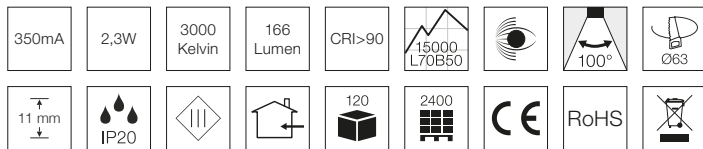

### Tekniske data

Strømstyrke	350mA
Systemeffekt	2,3W
Lyskilde	LED
Farvetemperatur	3000 Kelvin
Lysintensitet	166 Lumen
Farvegengivelse	CRI>90
Forventet levetid	15.000 timer L70 B50
Dæmpbar	Nej
Flicker free	Ja, i henhold til det nye Ecodesign / ErP direktiv (september 2021)
SVM <0,4	Ja
PstLM <1	Ja
SDCM	<6
Spredningsvinkel	100°
Udskæringsmål	Ø63 mm
Indbygningshøjde	11 mm
Udvendige mål	Ø68 mm
Driftstemperatur	-10° / +40°
Mulighed for videresløfning	Nej
IP-klasse	IP20
Isolationsklasse	Klasse III
Materiale	Downlight: polykarbonat Underbygningsring: aluminium
Miljø	Indendørs
Garanti	2 år med Nordtronic driver, varenr. 98514021
Godkendelser	CE

\*Tegningen er ikke målfast

### Produktinformation

- Kun 11 mm høj
- Høj farvegengivelse (CRI)
- Flimrefri i henhold til det nye Ecodesign / ErP direktiv (september 2021)
- Inkl. påbygningsring
- Inkl. 2,5 meter kabel med stik

NB: Anvend altid kabler af en type, der er godkendt til fast installation efter Stærkstrømsbekendtgørelsens krav og gældende SIK-meddelelser. I tilfælde af at kabler er i berøring med lampedåsen, brug kabler med en driftstemperatur på minimum 70° C.