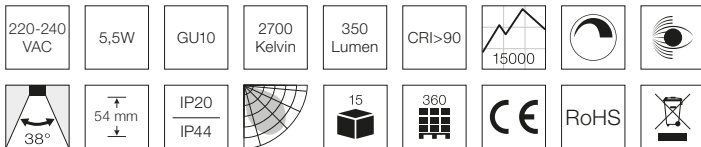

Produktinformation

- Flimmerfri i henhold til det nye Ecodesign / ErP direktiv (september 2021)
- Høj farvegengivelse
- Højt lumen output
- Lavt minimumsniveau ved dæmpning*
  *Testet ned til 5% med Nordtronic's Box Dimmer Dali varenr. 98415031, Box Dimmer Zigbee varenr. 98425031 og Box Dimmer Triac varenr. 98445031