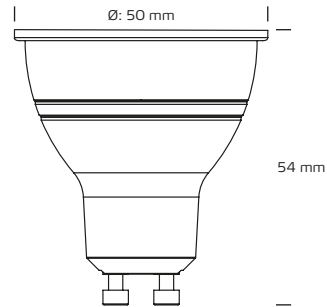

Lyskilde GU10, 5,5W CRI>90, 2700K

Tekniske data

Spænding	220-240 VAC 50 Hz
Systemeffekt	5,5W
Lyskilde	LED
Farvetemperatur	2700 Kelvin
Lysintensitet	350 Lumen
Farvegengivelse	CRI>90
Forventet levetid	15.000 timer
Dæmpbar	Jå
Flicker free	Jå, i henhold til det nye Ecodesign / ErP direktiv (september 2021)
SVM <0,4	Jå
PstLM <1	Jå
SDCM	<4
Spredningsvinkel	38°
Højde	54 mm
Udvendige mål	Ø50 mm
IP-klasse, front / bag	IP44 / IP20
Materiale	Aluminium, plast
Garanti	2 år
Godkendelser	CE