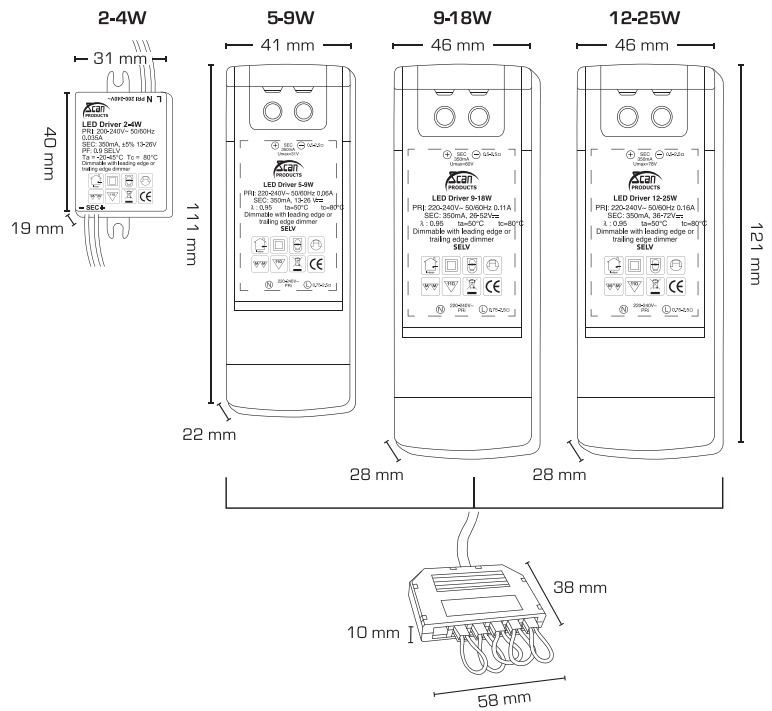

Produktbeskrivelse:

Denne driver serie er dæmpbar med de gængse lysdæmpere på markedet (se dæmpningsoversigt).

På 9W, 18W og 25W leveres driveren inkl. fordelerboks med 6 udgange. Fordelerboks kan demonteres.

Driver serien leveres i 4W, 9W, 18W og 25W.

| Tekniske data: | |
|-------------------------------|--------------------------------------|
| Spænding: | 220-240VAC 50 Hz |
| Systemeffekt: | 2-4W (350 mA) |
| | 5-9W (350 mA) |
| | 9-18W (350 mA) |
| | 12-25W (350 mA) |
| Dæmpbar: | Ja bagkant (se dæmpningsoversigt) |
| Beskyttelse: | Klasse II, SELV, IP21 |
| Materiale: | Plast |
| Sikring: | Indbygget termosikring med autoreset |
| Fordelerboks på sekundærside: | Ja, med 6 udgange på 9W, 18W og 25W |
| Godkendelser: | LVD, EMC, RoHS, CE |
| Garanti: | 2 års systemgaranti |

| Varenr.: | LM nr.: | Mål: | Wattage: | Beskrivelse: |
|----------|------------|------------------|----------|--------------|
| 12401 | 7862000005 | 111 x 41 x 22 mm | 5-9W | - |
| 12402 | 7862000018 | 121 x 46 x 28 mm | 9-18W | - |
| 12403 | 7862000021 | 121 x 46 x 28 mm | 12-25W | - |
| 12404 | 7842256303 | 40 x 31 x 19 mm | 2-4W | - |
| 12429 | 7849501653 | 58 x 38 x 10 mm | - | Fordelerboks |