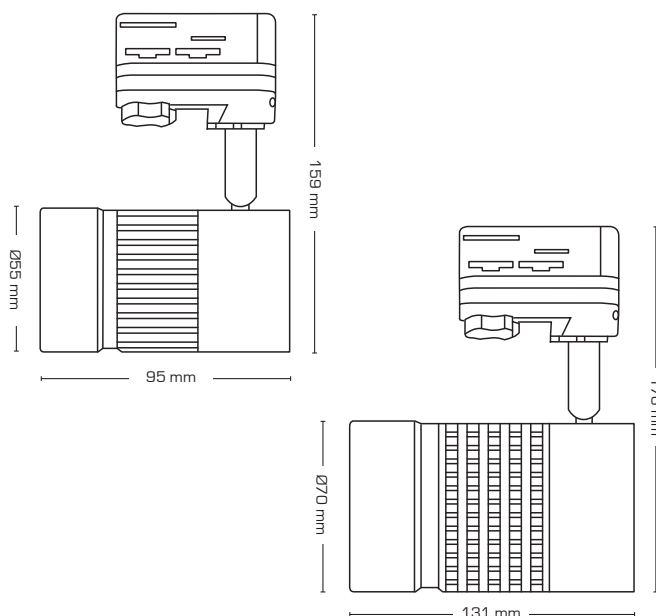

## Produktbeskrivelse:

Esma er en dæmpbar 3F skinnerpot, som er udført i et stilrent og tidsløst design.

Kan bl.a. anvendes i retail-/butiksmiljøer, hvor man ønsker gode lysegenskaber med en høj farvegengivelse.

Esma leveres i 8W og 15W med en universaladapter som passer til de gængse 3F skinner-systemer bl.a. Global.

Kan på forespørgsel leveres med 24° og 60° spredningsvinkel.

Ra>90

Tekniske data:	
Spænding:	220-240VAC 50 Hz
Systemeffekt:	8W & 15W
Dæmpbar:	Ja
Farvegengivelse:	Ra>90
Spredningsvinkel:	38°
Kipvinkel:	90°
SDCM:	<3
Rotering:	350°
Adapter:	3-fase universaladapter
Beskyttelse:	Klasse I
Materiale:	Aluminium/Plast
Godkendelser:	LVD, EMC, RoHS, CE
Garanti:	2 års systemgaranti

Varenr.:	LM nr.:	Mål:	Længde:	Wattage:	Kelvin:	Lumen:	Farve:	Nr.:	Energiklasse:
14501	7845109622	Ø55 mm	95 mm	8W	3000K	525 lm	Mat hvid	1	G
14502	7845109635	Ø55 mm	95 mm	8W	3000K	525 lm	Mat sort	1	G
14507	7845109648	Ø70 mm	131 mm	15W	3000K	1180 lm	Mat hvid	2	F
14508	7845109651	Ø70 mm	131 mm	15W	3000K	1180 lm	Mat sort	2	F