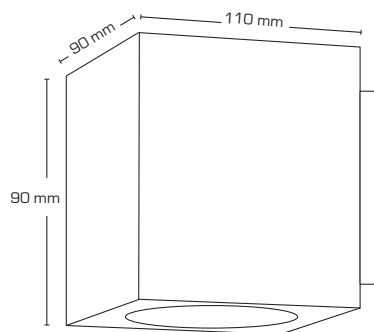

Afblændingsdæksel medfølger for at kunne ændre lysfordelingen på armaturet.

Leveres inkl. afstandsstykker, som kan anvendes ved synlig installation.

IP54

In- & outdoor

Tekniske data:

Spænding:	220-240VAC 50 Hz
Systemeffekt:	2x3W
Lysintensitet:	Med afblænding (op/ned) 70/125 lm Uden afblænding (op/ned) 125/125 lm
Dæmpbar:	Nej
Farvegengivelse:	Ra>80
Spredningsvinkel:	Med afblænding (op/ned) 25°/80° Uden afblænding (op/ned) 80°/80°
Beskyttelse:	Klasse I, IP54
Materiale:	Pulverlakeret aluminium
Videresløjfning:	Ja (3G1,5 mm ²)
Godkendelser:	LVD, EMC, RoHS, CE
Garanti:	2 års systemgaranti

Lysfordeling

Varenr.:	LM nr.:	Mål:	Kelvin:	Lumen:	Farve:	Energiklasse:
13001	7843107257	90 x 90 x 110 mm	3000K	2x125 lm	Antracit	
13002	7843107260	90 x 90 x 110 mm	3000K	2x125 lm	Sort	