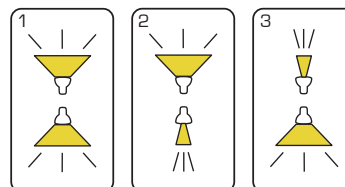

Lysfordeling

Varenr.:	LM nr.:	Mål:	Kelvin:	Lumen:	Farve:	Energiklasse:
13001	7843107257	90 x 90 x 110 mm	3000K	2x125 lm	Antracit	
13002	7843107260	90 x 90 x 110 mm	3000K	2x125 lm	Sort