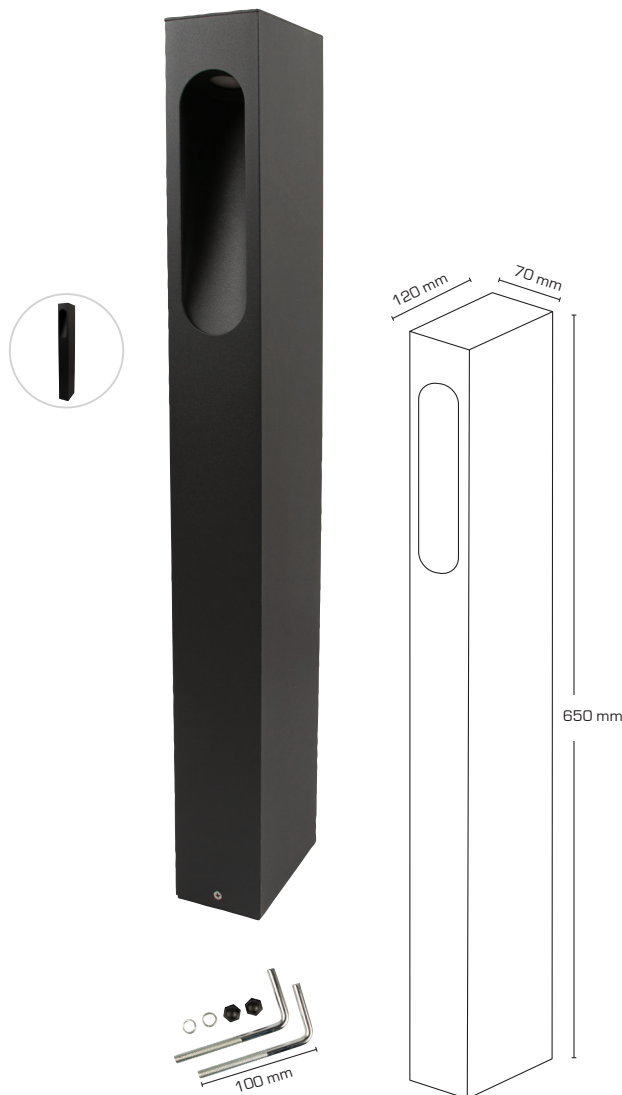

Produktbeskrivelse:

Gaia er en enkel og stilren pullert med integreret LED, som giver et ikke blændende orienteringslys.

Gaia er velegnet til stiarealer, indkørsler m.m.

Formsproget passer bl.a. til vægbelysningerne Esta, Lara og Noris.

Armaturet er udført i trykstøbt aluminium og leveres i farverne antracitgrå eller sort, og er forberedt for videresløjning med 3G2,5 mm²

Leveres inkl. bolte for nedstøbning.

IP54

Tekniske data:

Spænding:	220-240VAC 50 Hz
Systemeffekt:	7W
Dæmpbar:	Nej
Farvegengivelse:	Ra>80
Spredningsvinkel:	48°
Beskyttelse:	Klasse I, IP54
Materiale:	Pulverlakeret aluminium
Videresløjning:	Ja (3G2,5 mm ²)
Godkendelser:	LVD, EMC, RoHS, CE
Garanti:	2 års systemgaranti

Varenr.:	LM nr.:	Mål:	Kelvin:	Lumen:	Farve:	Energiklasse:
13101	7847201065	650 x 70 x 120 mm	3000K	200 lm	Antracit	
13102	7847201078	650 x 70 x 120 mm	3000K	200 lm	Sort	