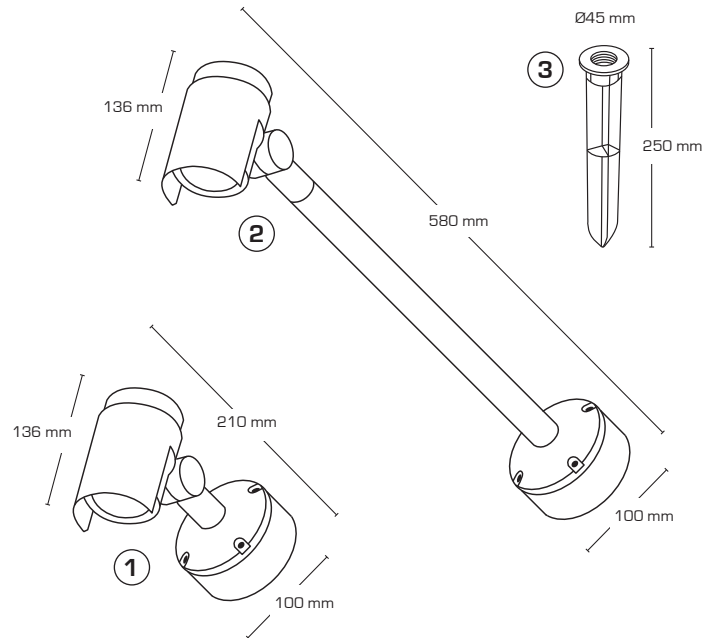

Produktbeskrivelse:

Inna er et alsidigt skilte- og facadearmatur, som kan anvendes inden- og udendørs på væg og loft, samt i jorden ved brug af jordspyd (tilbehør).

Inna er egnet til oplysning af skilte, facader m.m.

Armaturet er udført i trykstøbt aluminium og leveres i farverne antracitgrå eller sort, og forberedt for videresløjfning med 3G1,5 mm².

IP54

In- & outdoor

Tekniske data:

Spænding:	220-240VAC 50 Hz
Systemeffekt:	15W
Dæmpbar:	Nej
Farvegengivelse:	Ra>80
Spredningsvinkel:	46°
Beskyttelse:	Klasse I, IP54
Materiale:	Pulverlakeret aluminium
Videresløjfning:	Ja (3G1,5 mm ²)
Godkendelser:	LVD, EMC, RoHS, CE
Garanti:	2 års systemgaranti

Varenr.:	LM nr.:	Mål:	Kelvin:	Lumen:	Farve:	Beskrivelse:	Energiklasse:
13016	7843107383	136 x 210 x 100 mm	3000K	1090 lm	Antracit	1: Skiltespot	F A+ G
13017	7843107396	136 x 210 x 100 mm	3000K	1090 lm	Sort	1: Skiltespot	F A+ G
13019	7843107406	136 x 580 x 100 mm	3000K	1090 lm	Antracit	2: Skiltebelysning	F A+ G
13020	7843107419	136 x 580 x 100 mm	3000K	1090 lm	Sort	2: Skiltebelysning	F A+ G
13022	7843990134	Ø45 x 250 mm	-	-	Sort	3: Jordspyd	